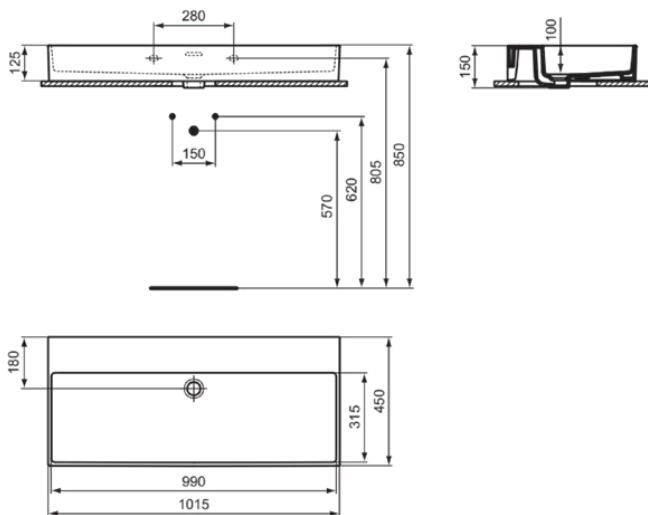

EXTRA

R055201

EXTRA | Wastafel 1015x450x150 mm in glanzend wit afwerking, zonder kraangat, met overloop

Afbeelding & technische tekening

Algemene informatie

Productcategorie:	Wastafels
Producttype:	Wastafel
Merk:	Ideal Standard
Collectie:	EXTRA
Ontwerper:	Palomba Serafini Associati
Colour:	01 - Glanzend Wit
Afwerking van het oppervlak:	glanzend
Hoogte (mm):	150
Breedte (mm):	1015
Lengte / sprong (mm):	450
Bevestigingswijze:	Bevestigingsbouten
Nettogewicht (kg):	23.30
EAN-code:	3391500592742

Productnormen & certificeringen

Normen:	EN 14688
Prestatieverklaring classificatie (DoP):	CL 25

Product specificaties

Kleurcode:	01
Kleuromschrijving:	glanzend wit
Hoekmodel:	Nee
Geslepen achterkant:	Nee
Geslepen onderzijde:	Nee
Model voor mindervaliden:	Nee
Met kettingoog:	Nee
Materiaal:	Keramisch
Materiaalkwaliteit:	Fine Fireclay
Aantal kraangaten per gebruiksplaats:	0
Aantal gebruiksplaatsen:	1
Overloop zichtbaar:	Ja
PVD technologie:	Nee
Ruimtebesparend model:	Nee
Afzetplateau:	Achterkant
Afwerking van het oppervlak:	glanzend
Type overloop:	Gleuf
Met rugwand:	Nee
Met afvoerplug:	Nee
Met overloop:	Ja
Met sifon:	Nee
Bevestigingswijze:	Bevestigingsbouten
Bevestigingswijze:	Wand