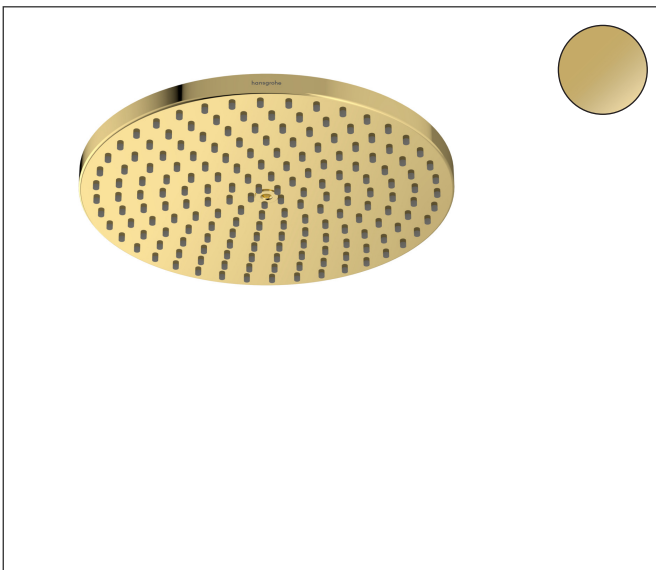

Merk	hansgrohe
Artikelnaam	Raindance S hoofddouche 240 1jet PowderRain EcoSmart
Art.nr.	27624990
Oppervlakte	Polished Gold Optic
Netto prijs	634,48 EUR

Product foto

Maat tekeningen

Kenmerken

- diameter straalplaat 240 mm
- PowderRain
- FlexPower: straalnoppen passen zich automatisch aan de waterdruk aan door te openen en te sluiten
- QuickClean+: voorkom kalkaanslag dankzij de elasticiteit van de straalnoppen
- doorstroomhoeveelheid PowderRain-straal bij 3 bar: 7,5 l/min
- functie van: 5,7 l/min
- maximale doorstroomhoeveelheid bij 3 bar: 8 l/min
- hoek hoofddouche verstelbaar
- afdeklaat van metaal
- straalplaat voor reiniging afneembaar
- EcoSmart: Veel waterplezier met veel minder water
- EU taxonomie: max. 8l/min

Technologie

Straalsoorten

Certificaat

Merk hansgrohe
 Artikelnaam **Raindance S** hoofddouche 240 1jet PowderRain EcoSmart
 Art.nr. 27624990
 Oppervlakte Polished Gold Optic
 Netto prijs 634,48 EUR

Stroomschema