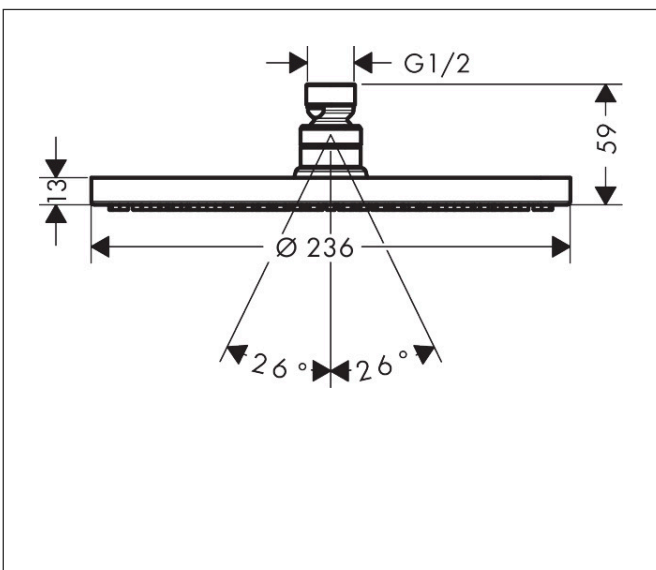

Merk	hansgrohe
Artikelnaam	Raindance S hoofddouche 240 1jet PowderRain EcoSmart
Art.nr.	27624990
Oppervlakte	Polished Gold Optic
Netto prijs	634,48 EUR

Product foto

Maat tekeningen

Kenmerken

- diameter straalplaat 240 mm
- PowderRain
- FlexPower: straalnoppen passen zich automatisch aan de waterdruk aan door te openen en te sluiten
- QuickClean+: voorkom kalkaanslag dankzij de elasticiteit van de straalnoppen
- doorstroomhoeveelheid PowderRain-straal bij 3 bar: 7,5 l/min
- functie van: 5,7 l/min
- maximale doorstroomhoeveelheid bij 3 bar: 8 l/min
- hoek hoofddouche verstelbaar
- afdeklaat van metaal
- straalplaat voor reiniging afneembaar
- EcoSmart: Veel waterplezier met veel minder water
- EU taxonomie: max. 8l/min

Technologie

Straalsoorten

Certificaat

Merk hansgrohe
 Artikelnaam **Raindance S** hoofddouche 240 1jet PowderRain EcoSmart
 Art.nr. 27624990
 Oppervlakte Polished Gold Optic
 Netto prijs 634,48 EUR

Stroomschema