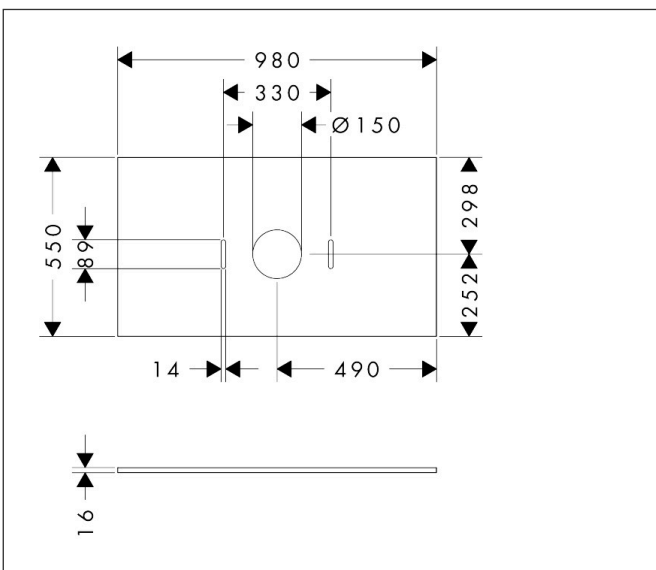

Merk	hansgrohe
Artikelnaam	Xilesa E console 980/550 met uitsparing in het midden voor waskom zonder kraangat
Art.nr.	54276780
Oppervlakte	Sand Matt Beige
Netto prijs	213,84 EUR

Product foto

Kenmerken

- materiaal: 3-laags spaanplaat met hoge dichtheid
- oppervlaktmateriaal: laminaat (HPL)
- MoistureProof: duurzaam materiaal dat lang mooi blijft
- aantal wastafeluitsparingen: 1
- wastafeluitsparing: gecentreerd
- wandmontage
- met bevestigingsmateriaal
- met uitsparing voor waskom zonder kraangat
- waskom en badkamermeubel moeten apart besteld worden
- console kan alleen samen met badmeubel voor console worden gemonteerd
- in combinatie met een hansgrohe kraan en Xuniva is het verlengde afvoergarnituur vereist (#56840000)

Maat tekeningen

Technologie

Certificaat

Merk	hansgrohe
Artikelnaam	Xilesa E console 980/550 met uitsparing in het midden voor waskom zonder kraangat
Art.nr.	54276780
Oppervlakte	Sand Matt Beige
Netto prijs	213,84 EUR

Benodigde onderdelen (naar keuze)

Product foto	Artikelnaam	Art.nr.	Prijs
	hansgrohe Xilesa E badmeubel 980/550 met 1 lade voor consoles voor waskom/geslepen wastafel Sand Matt Beige	54266780	629,64
	hansgrohe Xilesa E badmeubel 980/550 met 2 lades voor consoles voor waskom/geslepen wastafel Sand Matt Beige	54301780	861,84
	hansgrohe Xilesa E badmeubel 980/550 met 2 lades PushOpen voor consoles voor waskom/geslepen wastafel Sand Matt Beige	54302780	976,32