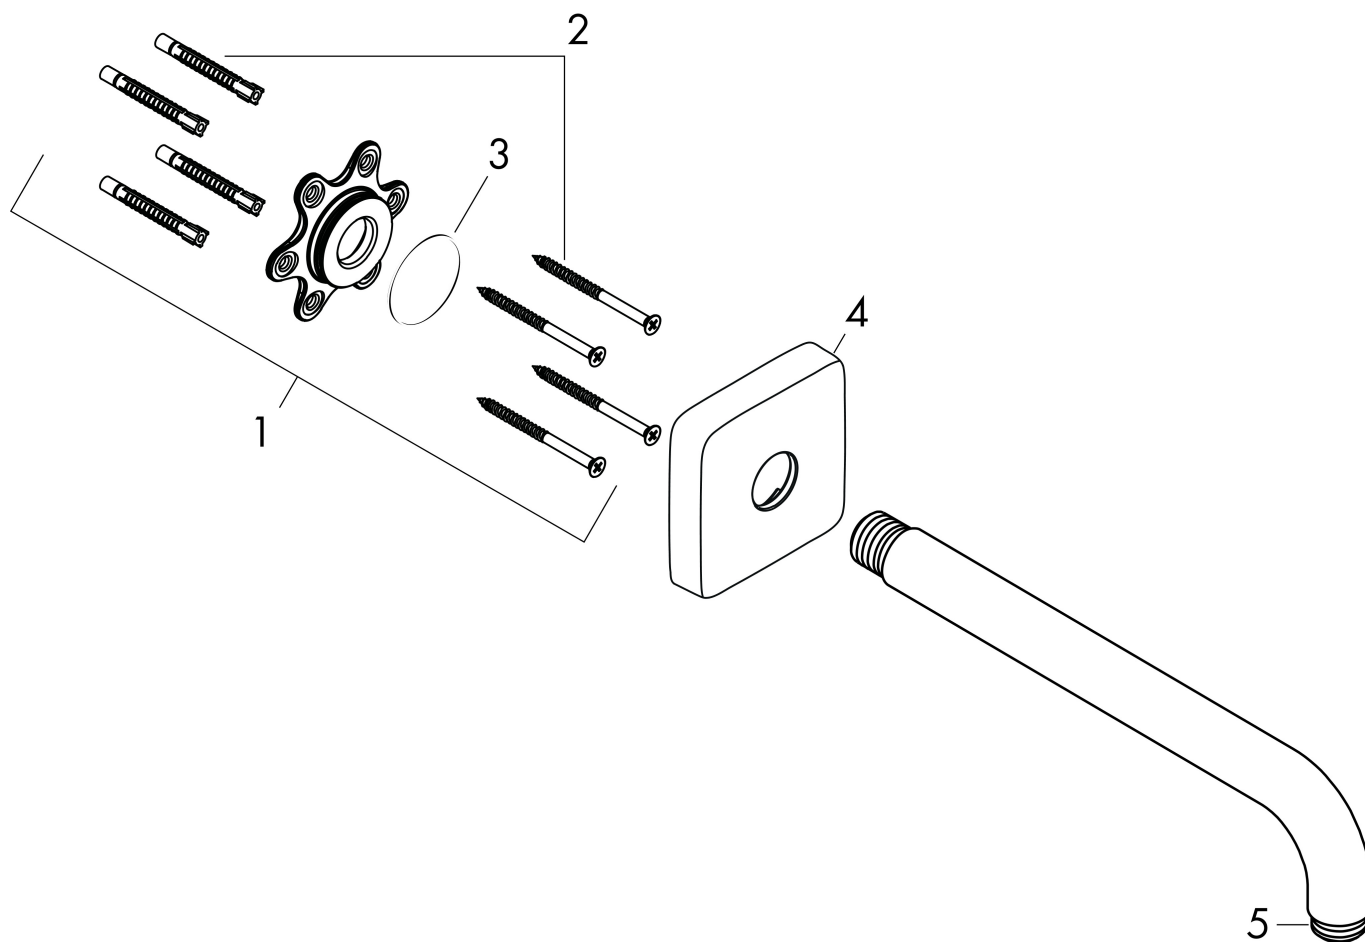

Artikelnaam	douche-arm E 38.9 cm
Art.nr.	27446000
Oppervlakte	chrom
Netto prijs	107,29 EUR

Product foto

Kenmerken

- lengte: 389 mm
- van messing
- aansluiting: G $\frac{1}{2}$
- uitvoering: hoek 90°

Maat tekeningen

Artikelnaam	douche-arm E 38.9 cm
Art.nr.	27446000
Oppervlakte	chrom
Netto prijs	107,29 EUR

Explosietekening voor bouwjaar: >12/20

Artikelnaam	douche-arm E 38.9 cm
Art.nr.	27446000
Oppervlakte	chrom
Netto prijs	107,29 EUR

Onderdelen voor bouwjaar: >12/20

Pos	Beschrijving	Art.nr.	Prijs
1	bevestigingsmateriaal	95208000	54,08
2	O-ring 34x2	98383000	4,99
3	bevestigingsmateriaal	40916000	4,99
4	rozet	95515000	26,73
5	O-ring 16x2	98133000	3,12