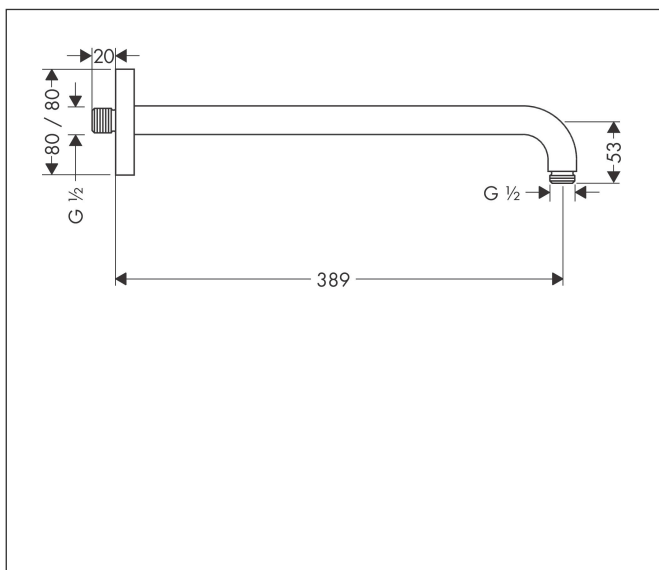

Artikelnaam	douche-arm E 38.9 cm
Art.nr.	27446000
Oppervlakte	chrom
Netto prijs	107,29 EUR

Product foto

Kenmerken

- lengte: 389 mm
- van messing
- aansluiting: G $\frac{1}{2}$
- uitvoering: hoek 90°

Maat tekeningen

Artikelnaam	douche-arm E 38.9 cm
Art.nr.	27446000
Oppervlakte	chrom
Netto prijs	107,29 EUR

Explosietekening voor bouwjaar: >12/20

Artikelnaam	douche-arm E 38.9 cm
Art.nr.	27446000
Oppervlakte	chrom
Netto prijs	107,29 EUR

Onderdelen voor bouwjaar: >12/20

Pos	Beschrijving	Art.nr.	Prijs
1	bevestigingsmateriaal	95208000	54,08
2	O-ring 34x2	98383000	4,99
3	bevestigingsmateriaal	40916000	4,99
4	rozet	95515000	26,73
5	O-ring 16x2	98133000	3,12