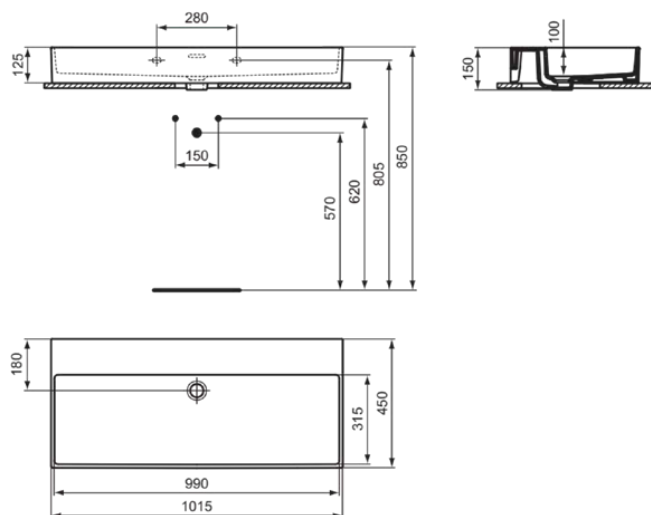

EXTRA

R0552MA

EXTRA | Wastafel 1015x450x150 mm in wit afwerking, zonder kraangat, met overloop | IdealPlus

Afbeelding & technische tekening

Algemene informatie

Productcategorie:	Wastafels
Producttype:	Wastafel
Merk:	Ideal Standard
Collectie:	EXTRA
Ontwerper:	Palomba Serafini Associati
Colour:	MA - Wit
Afwerking van het oppervlak:	glanzend
Hoogte (mm):	150
Breedte (mm):	1015
Lengte / sprong (mm):	450
Bevestigingswijze:	Bevestigingsbouten
Nettogewicht (kg):	23.30
EAN-code:	3391500592759

Kenmerken

IdealPlus

Productnormen & certificeringen

Normen:	EN 14688
Prestatieverklaring classificatie (DoP):	CL 25

Product specificaties

Kleurcode:	MA
Kleuromschrijving:	wit
Hoekmodel:	Nee
IdealPlus technologie:	Ja
Geslepen achterkant:	Nee
Geslepen onderzijde:	Nee
Model voor mindervaliden:	Nee
Met kettingoog:	Nee
Materiaal:	Keramisch
Materiaalkwaliteit:	Fine Fireclay
Aantal kraangaten per gebruiksplaats:	0
Aantal gebruiksplaatsen:	1
Overloop zichtbaar:	Ja
PVD technologie:	Nee
Ruimtebesparend model:	Nee
Afzetplateau:	Achterkant
Afwerking van het oppervlak:	glanzend
Type overloop:	Gleuf
Met rugwand:	Nee
Met afvoerplug:	Nee

EXTRA

R0552MA

EXTRA | Wastafel 1015x450x150 mm in wit afwerking, zonder kraangat, met overloop | IdealPlus

Product specificaties

Met overloop:	Ja
Met sifon:	Nee
Bevestigingswijze:	Bevestigingsbouten
Bevestigingswijze:	Wand