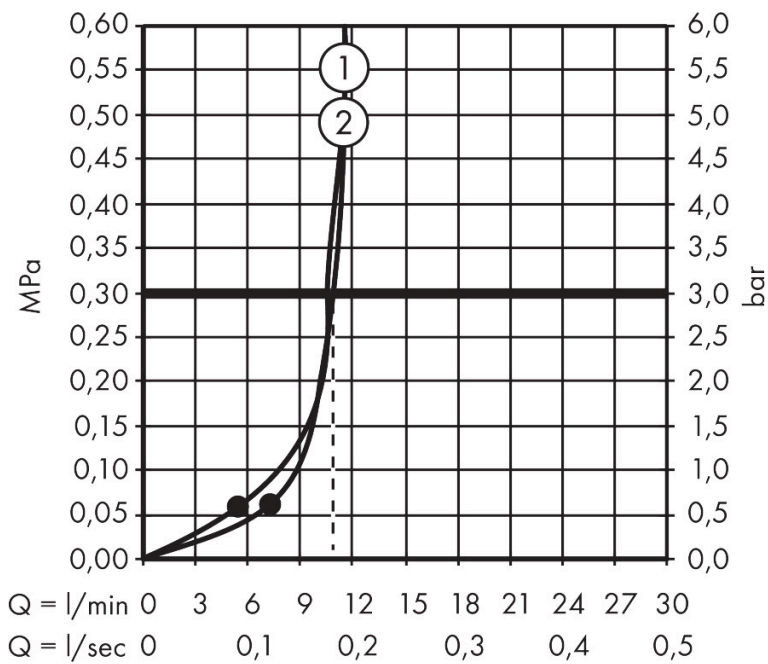

Merk hansgrohe
Artikelnaam **Raindance Alive S** hoofddouche 300 1jet
Art.nr. 24520000
Oppervlakte chroom
Netto prijs 438,60 EUR

Stroomschema

De verbruikswaarden werden in overeenstemming met de praktijk met de bijbehorende armaturen (thermostaat/mengkraan/inbouwventiel) gemeten.