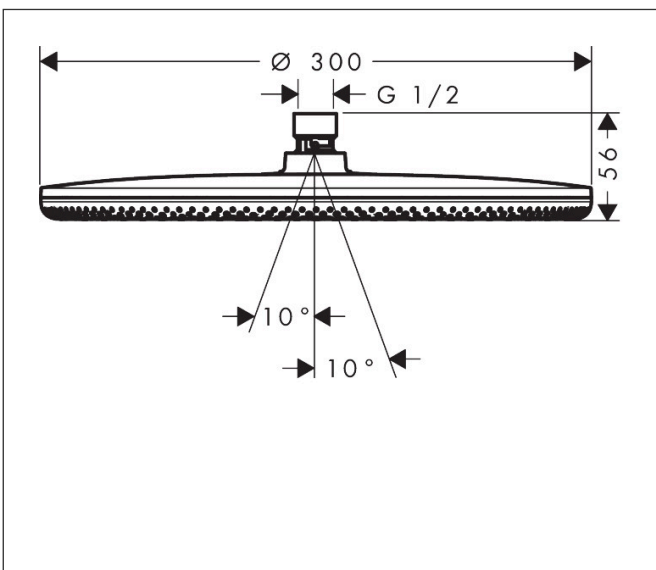

Merk	hansgrohe
Artikelnaam	Raindance Alive S hoofddouche 300 1jet
Art.nr.	24520000
Oppervlakte	chromom
Netto prijs	438,60 EUR

Product foto

Maat tekeningen

Kenmerken

- diameter straalplaat 300 mm
- RainAir volle zachte regenstraal, of PowderRain
- Schakelaar straalsoort: maakt het mogelijk om de straalsoort te veranderen, zelfs na montage, RainAir (vooraf ingesteld), wijziging naar PowderRain kan bij de montage worden geselecteerd of later eenvoudig worden gewijzigd
- doorstroomregelaar: 12 l/min (met mogelijke toleranties $\pm 10\%$)
- doorstroomhoeveelheid PowderRain-straal bij 3 bar: 11 l/min
- functie van: 5,4 l/min
- maximale doorstroomhoeveelheid bij 3 bar: 11 l/min
- DropGuard vermindert het nadruppelen nadat de douche is gestopt tot slechts enkele seconden.
- hoek hoofddouche verstelbaar
- afdekplaat van geanodiseerd aluminium
- designafdekking is eenvoudig zonder gereedschap afneembaar voor reiniging
- oppervlak designafdekking: grafiet
- designafdekking verbergt de straalnoppen
- vlak, minimalistisch ontwerp

Technologie

Straalsoorten

Certificaat

Merk hansgrohe
 Artikelnaam **Raindance Alive S** hoofddouche 300 1jet
 Art.nr. 24520000
 Oppervlakte chroom
 Netto prijs 438,60 EUR

Benodigde onderdelen (naar keuze)

Product foto	Artikelnaam	Art.nr.	Prijs
	hansgrohe douchearm E 39 cm chroom	24337000	145,73
	hansgrohe plafondaansluiting E 10 cm chroom	24338000	115,51
	hansgrohe plafondaansluiting E 30 cm chroom	24339000	140,32