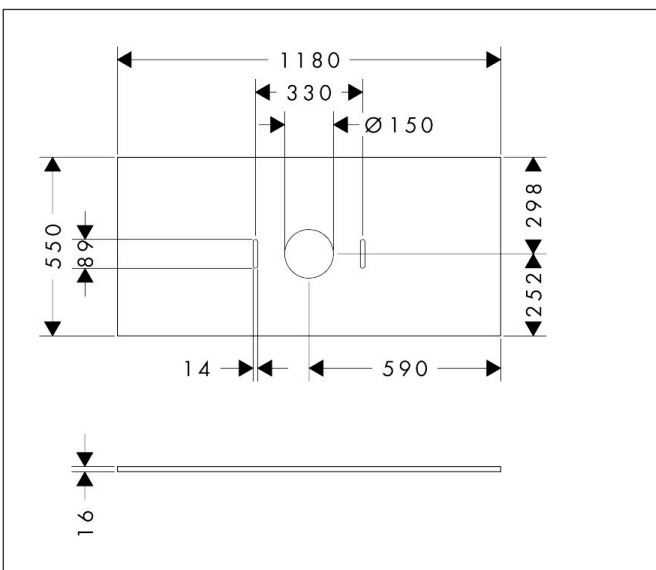

| | |
|-------------|---|
| Merk | hansgrohe |
| Artikelnaam | Xilesa E console 1180/550 met uitsparing in het midden voor waskom zonder kraangat |
| Art.nr. | 54277550 |
| Oppervlakte | Cashmere Oak |
| Netto prijs | 251,64 EUR |

Product foto

Kenmerken

- materiaal: 3-laags spaanplaat met hoge dichtheid
- oppervlaktmateriaal: laminaat (HPL)
- MoistureProof: duurzaam materiaal dat lang mooi blijft
- aantal wastafeluitsparingen: 1
- wastafeluitsparing: gecentreerd
- wandmontage
- met bevestigingsmateriaal
- met uitsparing voor waskom zonder kraangat
- waskom en badkamermeubel moeten apart besteld worden
- console kan alleen samen met badmeubel voor console worden gemonteerd
- in combinatie met een hansgrohe kraan en Xuniva is het verlengde afvoergarnituur vereist (#56840000)

Maat tekeningen

Technologie

Certificaat

| | |
|-------------|---|
| Merk | hansgrohe |
| Artikelnaam | Xilesa E console 1180/550 met uitsparing in het midden voor waskom zonder kraangat |
| Art.nr. | 54277550 |
| Oppervlakte | Cashmere Oak |
| Netto prijs | 251,64 EUR |