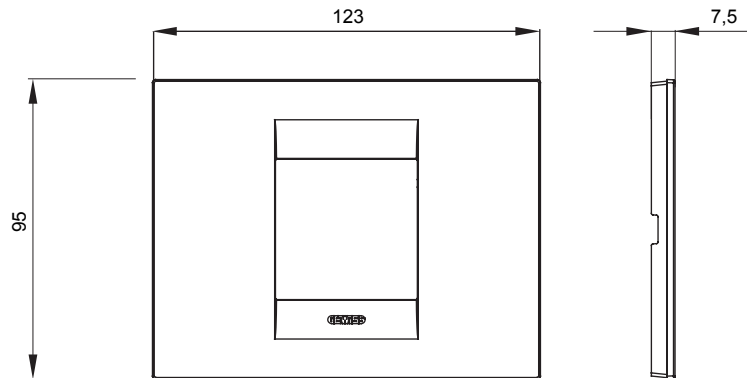

Serie van ChoruSmart huishoudelijke platen, gemaakt in een brede verscheidenheid aan vormen, kleuren, materialen en afwerkingen. Ze omvat vijf verschillende vormen (ONE, GEO, EGO, LUX, ICE en ICE Touch) voor rechthoekige dozen met een capaciteit tot 12 modules en drie verschillende vormen (ONE International, GEO International en LUX International) geschikt voor ronde/vierkante dozen, zowel enkelvoudig als gecombineerd in horizontale en verticale configuraties, met een capaciteit van 2 tot 2+2+2+2 modules. Alle platen van de ChoruSmart huishoudelijke serie gebruiken dezelfde steunen, zonder de behoefte aan aanvullende adapters. De serie omvat ook blanco platen, waterdichte IP55-platen en contourplaten.

Familie	GEO	Omschrijving	2 modules
Kleur	Toscaans rood	Materiaal	Technopolymeer
Afwerking	Dekkende afwerking	Voor ondersteuning codes	GW16802, GW16803, GW16803N
Gloedraadtest	650 °C	Thermodruk met kogel	70 °C
Standaard	EN 60669-1	Electrocod	0110

DIMENSIONAL

TECHNICAL SYMBOLOGY

STANDARDS/APPROVALS