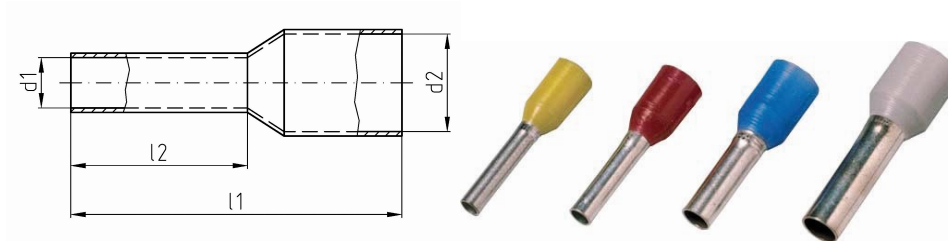

## Datasheet Geïsoleerde Adereindhuls Kleursysteem 2 6mm<sup>2</sup>

|                                 |                         |
|---------------------------------|-------------------------|
| <b>Artikelnummer</b>            | ICIAE618GRÜ             |
| <b>Doorsnede Kabel</b>          | 6mm <sup>2</sup>        |
| <b>Penlengte</b>                | 18 mm                   |
| <b>Kleurcode (DIN46228 dI4)</b> | groen                   |
| <b>Materiaal</b>                | CU volgens DIN EN 13600 |
| <b>Afwerking</b>                | Galvanisch vertind      |

### Maten:

|                |             |
|----------------|-------------|
| <b>L1</b>      | 26 mm       |
| <b>L2</b>      | 18 mm       |
| <b>D1</b>      | 3.5mm       |
| <b>Gewicht</b> | 0.41 kg/100 |
|                |             |