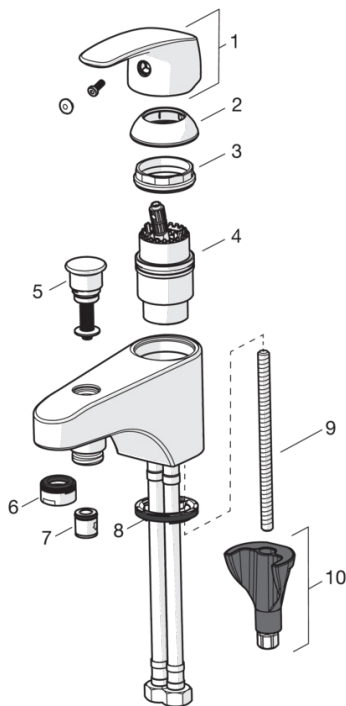

HANSAPINTO

BAD/DOUCHEMENGKRAAN

45372283

EAN: 4057304003790

- Badkamer
- Eengreeps
- Chroom
- CASCADE® perlator
- Hendel met warm-koud-aanduiding, Eengreeps bediend
- Trekomstelling, Automatische reset
- Temperatuurbegrenzer, Temperatuurbegrenzer (achteraf instelbaar)
- Terugslagklep, ø 40 mm keramisch binnenwerk voor debiet en temperatuur instelling
- 3S-installatie, Kraanhuis gemaakt van DZR messing

Technische gegevens

Doorstromingseigenschappen

Doorstroomhoeveelheid bij 3 bar

20.4 / 19.2 l/min

Technische eigenschappen

DN-maat
Warmwatertoevoer
Werkdruk

DN15
max. +90°C
0.5-10 bar

Voorschriften

EN-norm

EN 817

Typegoedkeuringen

ACS

16 ACC NY 205

Reserveonderdelen

SP45372283

	Naam	Code
01	Hendel	59914453
02	Kap	59914454
03	Schroefring, M42 x1,5, SW 38	59914128
04	Binnenwerk , 4.0 Classic	59914129
05	Omsteller	59914487
06	Mousseur, M24x1 C uk	59914488
07	Terugslagklep, DN 15	59914250
08	Wasser	59913653
09	Bevestigingsschroeven, M8x1, L=130	59914474
10	Bevestigingsset	59914475