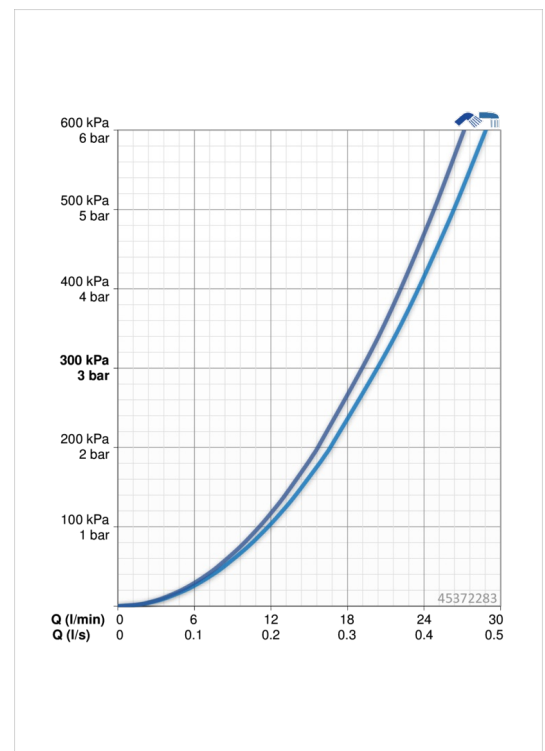

HANSAPINTO

BAD/DOUCHEMENGKRAAN

45372283

EAN: 4057304003790

- Badkamer
- Eengreeps
- Chroom
- CASCADE® perlator
- Hendel met warm-koud-aanduiding, Eengreeps bediend
- Trekomstelling, Automatische reset
- Temperatuurbegrenzer, Temperatuurbegrenzer (achteraf instelbaar)
- Terugslagklep, ø 40 mm keramisch binnenwerk voor debiet en temperatuur instelling
- 3S-installatie, Kraanhuis gemaakt van DZR messing

Technische gegevens

Doorstromingseigenschappen

Doorstroomhoeveelheid bij 3 bar

20.4 / 19.2 l/min

Technische eigenschappen

DN-maat
Warmwatertoevoer
Werkdruk

DN15
max. +90°C
0.5-10 bar

Voorschriften

EN-norm

EN 817

Typegoedkeuringen

ACS

16 ACC NY 205