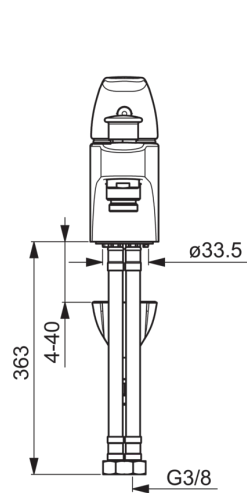

HANSAPINTO

BAD/DOUCHEMENGKRAAN

45372283

EAN: 4057304003790

- Badkamer
- Eengreeps
- Chroom
- CASCADE® perlator
- Hendel met warm-koud-aanduiding, Eengreeps bediend
- Trekomstelling, Automatische reset
- Temperatuurbegrenzer, Temperatuurbegrenzer (achteraf instelbaar)
- Terugslagklep, ø 40 mm keramisch binnenwerk voor debiet en temperatuur instelling
- 3S-installatie, Kraanhuis gemaakt van DZR messing

Technische gegevens

Doorstromingseigenschappen

Doorstroomhoeveelheid bij 3 bar

20.4 / 19.2 l/min

Technische eigenschappen

DN-maat
Warmwatertoevoer
Werkdruk

DN15
max. +90°C
0.5-10 bar

Voorschriften

EN-norm

EN 817

Typegoedkeuringen

ACS

16 ACC NY 205

Reserveonderdelen

SP45372283

	Naam	Code
01	Hendel	59914453
02	Kap	59914454
03	Schroefring, M42 x1,5, SW 38	59914128
04	Binnenwerk , 4.0 Classic	59914129
05	Omsteller	59914487
06	Mousseur, M24x1 C uk	59914488
07	Terugslagklep, DN 15	59914250
08	Wasser	59913653
09	Bevestigingsschroeven, M8x1, L=130	59914474
10	Bevestigingsset	59914475