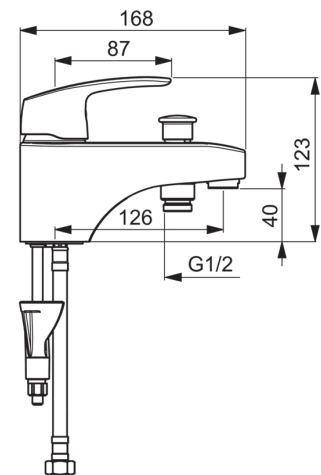

HANSAPINTO

BAD/DOUCHEMENGKRAAN

45372283

EAN: 4057304003790

- Badkamer
- Eengreeps
- Chroom
- CASCADE® perlator
- Hendel met warm-koud-aanduiding, Eengreeps bediend
- Trekomstelling, Automatische reset
- Temperatuurbegrenzer, Temperatuurbegrenzer (achteraf instelbaar)
- Terugslagklep, ø 40 mm keramisch binnenwerk voor debiet en temperatuur instelling
- 3S-installatie, Kraanhuis gemaakt van DZR messing

Technische gegevens

Doorstromingseigenschappen

Doorstroomhoeveelheid bij 3 bar

20.4 / 19.2 l/min

Technische eigenschappen

DN-maat
Warmwatertoevoer
Werkdruk

DN15
max. +90°C
0.5-10 bar

Voorschriften

EN-norm

EN 817

Typegoedkeuringen

ACS

16 ACC NY 205

Reserveonderdelen

SP45372283

	Naam	Code
01	Hendel	59914453
02	Kap	59914454
03	Schroefring, M42 x1,5, SW 38	59914128
04	Binnenwerk , 4.0 Classic	59914129
05	Omsteller	59914487
06	Mousseur, M24x1 C uk	59914488
07	Terugslagklep, DN 15	59914250
08	Wasser	59913653
09	Bevestigingsschroeven, M8x1, L=130	59914474
10	Bevestigingsset	59914475