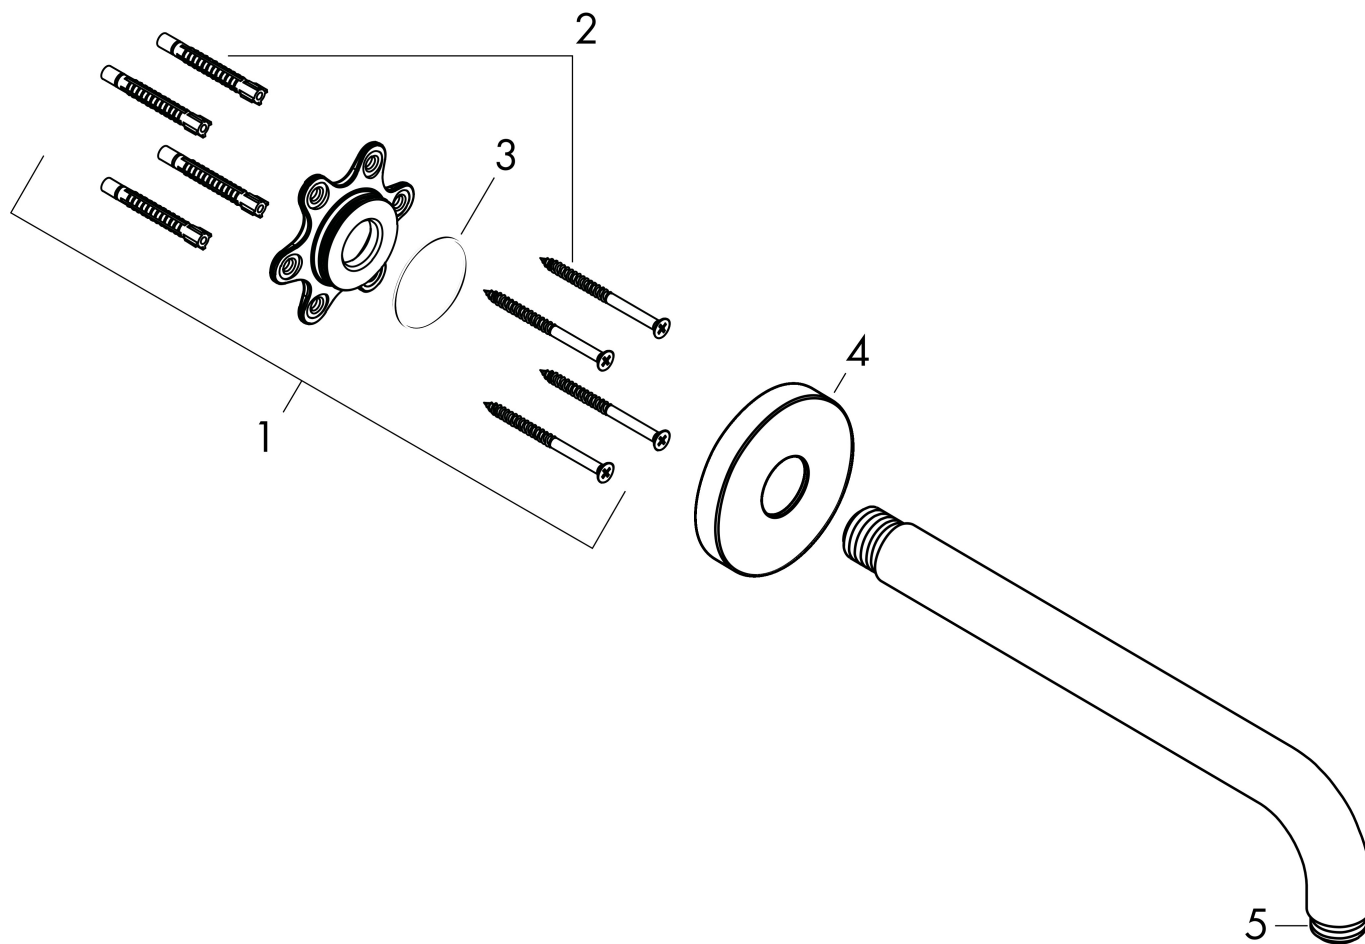

Artikelnaam	douche-arm 389 mm
Art.nr.	27413000
Oppervlakte	chrom
Netto prijs	110,55 EUR

Product foto

Kenmerken

- lengte: 389 mm
- van messing
- aansluiting: G1/2
- uitvoering: hoek 90°

Maat tekeningen

Artikelnaam	douche-arm 389 mm
Art.nr.	27413000
Oppervlakte	chrom
Netto prijs	110,55 EUR

Explosietekening voor bouwjaar: >12/20

Artikelnaam	douche-arm 389 mm
Art.nr.	27413000
Oppervlakte	chrom
Netto prijs	110,55 EUR

Onderdelen voor bouwjaar: >12/20

Pos	Beschrijving	Art.nr.	Prijs
1	bevestigingsmateriaal	95208000	54,08
2	bevestigingsmateriaal	40916000	4,99
3	O-ring 34x2	98383000	4,99
4	rozet Ø 80 mm	98940000	21,22
5	O-ring 16x2	98133000	3,12