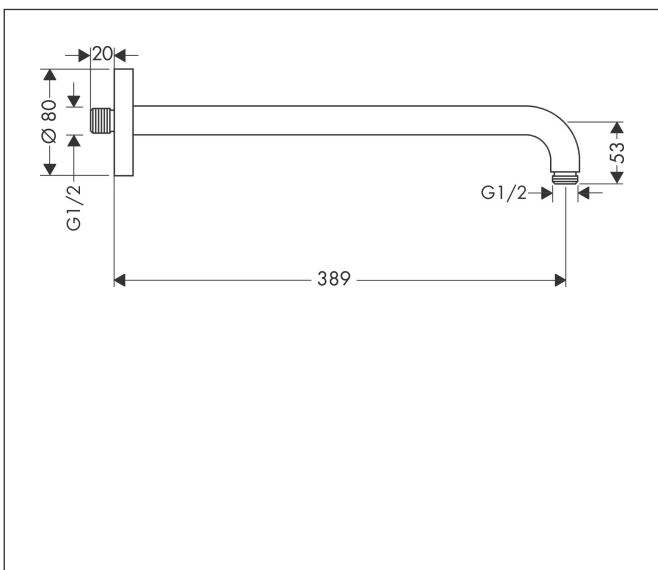

Artikelnaam	douche-arm 389 mm
Art.nr.	27413000
Oppervlakte	chrom
Netto prijs	110,55 EUR

Product foto

Kenmerken

- lengte: 389 mm
- van messing
- aansluiting: G1/2
- uitvoering: hoek 90°

Maat tekeningen

Artikelnaam	douche-arm 389 mm
Art.nr.	27413000
Oppervlakte	chrom
Netto prijs	110,55 EUR

Explosietekening voor bouwjaar: >12/20

Artikelnaam	douche-arm 389 mm
Art.nr.	27413000
Oppervlakte	chrom
Netto prijs	110,55 EUR

Onderdelen voor bouwjaar: >12/20

Pos	Beschrijving	Art.nr.	Prijs
1	bevestigingsmateriaal	95208000	54,08
2	bevestigingsmateriaal	40916000	4,99
3	O-ring 34x2	98383000	4,99
4	rozet Ø 80 mm	98940000	21,22
5	O-ring 16x2	98133000	3,12