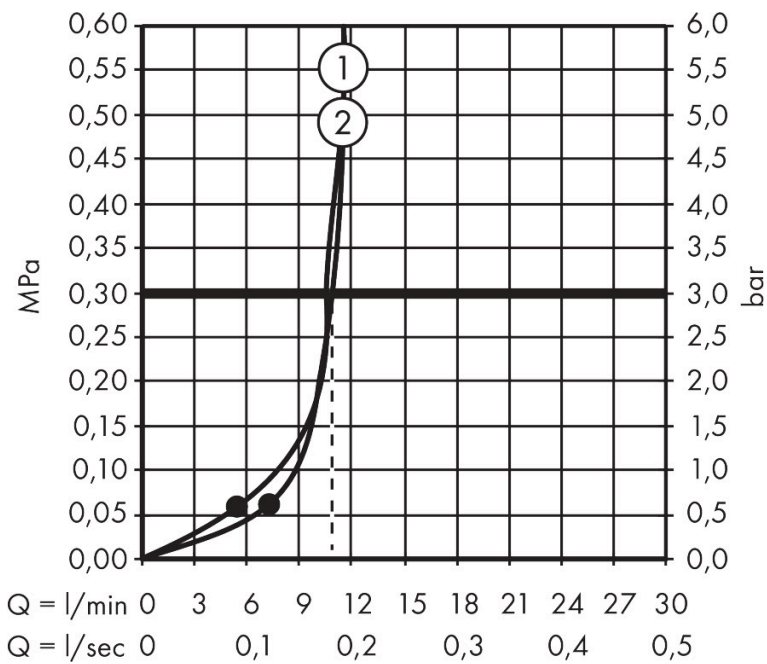

Merk hansgrohe
Artikelnaam **Raindance Alive S** hoofddouche 300 1jet
Art.nr. 24520140
Oppervlakte Brushed Bronze
Netto prijs 657,90 EUR

Stroomschema

De verbruikswaarden werden in overeenstemming met de praktijk met de bijbehorende armaturen (thermostaat/mengkraan/inbouwventiel) gemeten.