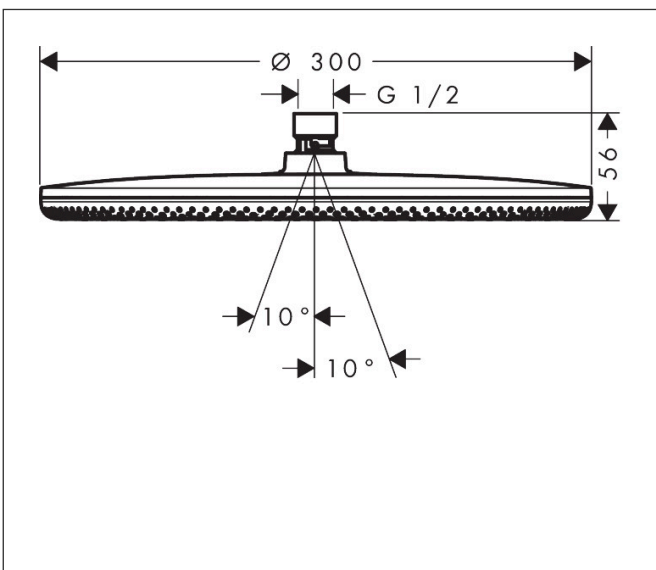

Merk	hansgrohe
Artikelnaam	Raindance Alive S hoofddouche 300 1jet
Art.nr.	24520140
Oppervlakte	Brushed Bronze
Netto prijs	657,90 EUR

Product foto

Maat tekeningen

Kenmerken

- diameter straalplaat 300 mm
- RainAir volle zachte regenstraal, of PowderRain
- Schakelaar straalsoort: maakt het mogelijk om de straalsoort te veranderen, zelfs na montage, RainAir (vooraf ingesteld), wijziging naar PowderRain kan bij de montage worden geselecteerd of later eenvoudig worden gewijzigd
- doorstroomregelaar: 12 l/min (met mogelijke toleranties $\pm 10\%$)
- doorstroomhoeveelheid PowderRain-straal bij 3 bar: 11 l/min
- functie van: 5,4 l/min
- maximale doorstroomhoeveelheid bij 3 bar: 11 l/min
- DropGuard vermindert het nadruppelen nadat de douche is gestopt tot slechts enkele seconden.
- hoek hoofddouche verstelbaar
- afdekplaat van geanodiseerd aluminium
- designafdekking is eenvoudig zonder gereedschap afneembaar voor reiniging
- oppervlak designafdekking: grafiet
- designafdekking verbergt de straalnoppen
- vlak, minimalistisch ontwerp

Technologie

Straalsoorten

Certificaat

Merk hansgrohe
 Artikelnaam **Raindance Alive S** hoofddouche 300 1jet
 Art.nr. 24520140
 Oppervlakte Brushed Bronze
 Netto prijs 657,90 EUR

Benodigde onderdelen (naar keuze)