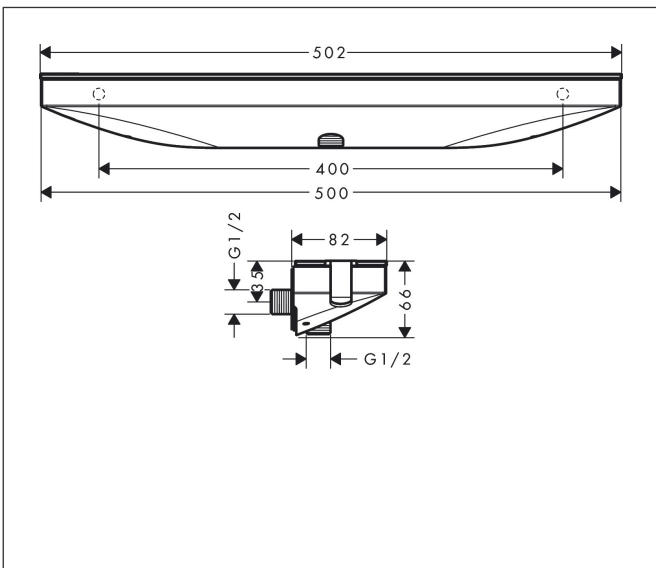

Merk hansgrohe
 Artikelnaam **Rainfinity** muuraansluiting 500 met douchehouder en planchet L
 Art.nr. 26843700
 Oppervlakte mat wit
 Netto prijs 594,92 EUR

reddot award 2019
best of the best

Product foto

Kenmerken

- voor doucheslangen met een conische moer
- 500 mm planchet
- geïntegreerde houder
- metalen bevestigingshoek
- planchet gemaakt van veiligheidsglas
- oppervlak planchet: grafiet
- terugslagklep
- aansluiting: G $\frac{1}{2}$

Maat tekeningen

Merk	hansgrohe
Artikelnaam	Rainfinity muuraansluiting 500 met douchehouder en planchet L
Art.nr.	26843700
Oppervlakte	mat wit
Netto prijs	594,92 EUR

Explosietekening voor bouwjaar: >07/19

Merk hansgrohe
 Artikelnaam **Rainfinity** muuraansluiting 500 met douchehouder en planchet L
 Art.nr. 26843700
 Oppervlakte mat wit
 Netto prijs 594,92 EUR

Onderdelen voor bouwjaar: >07/19

Pos	Beschrijving	Art.nr.	Prijs
1	bevestigingsmateriaal	96179000	10,82
2	bevestigingsmateriaal	93661000	26,73
3	slangaansluitbocht	93662000	21,22
4	terugslagklepset DW 15	94074000	13,21
5	greepstop	95181000	3,12