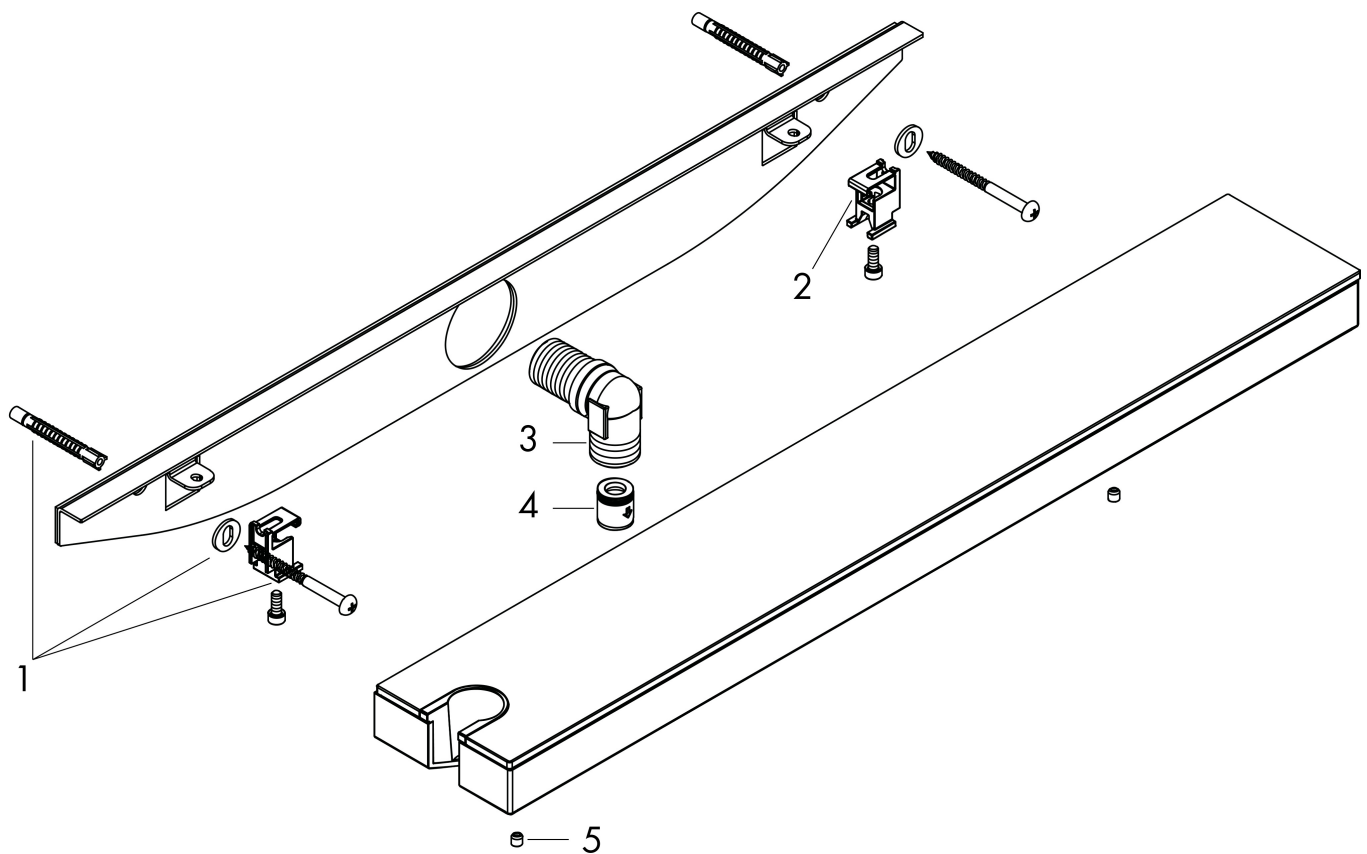

Merk hansgrohe
 Artikelnaam **Rainfinity** muuraansluiting 500 met douchehouder en planchet L
 Art.nr. 26843700
 Oppervlakte mat wit
 Netto prijs 594,92 EUR

reddot award 2019
best of the best

Product foto

Kenmerken

- voor doucheslangen met een conische moer
- 500 mm planchet
- geïntegreerde houder
- metalen bevestigingshoek
- planchet gemaakt van veiligheidsglas
- oppervlak planchet: grafiet
- terugslagklep
- aansluiting: G $\frac{1}{2}$

Maat tekeningen

Merk	hansgrohe
Artikelnaam	Rainfinity muuraansluiting 500 met douchehouder en planchet L
Art.nr.	26843700
Oppervlakte	mat wit
Netto prijs	594,92 EUR

Explosietekening voor bouwjaar: >07/19

Merk hansgrohe
 Artikelnaam **Rainfinity** muuraansluiting 500 met douchehouder en planchet L
 Art.nr. 26843700
 Oppervlakte mat wit
 Netto prijs 594,92 EUR

Onderdelen voor bouwjaar: >07/19

Pos	Beschrijving	Art.nr.	Prijs
1	bevestigingsmateriaal	96179000	10,82
2	bevestigingsmateriaal	93661000	26,73
3	slangaansluitbocht	93662000	21,22
4	terugslagklepset DW 15	94074000	13,21
5	greepstop	95181000	3,12