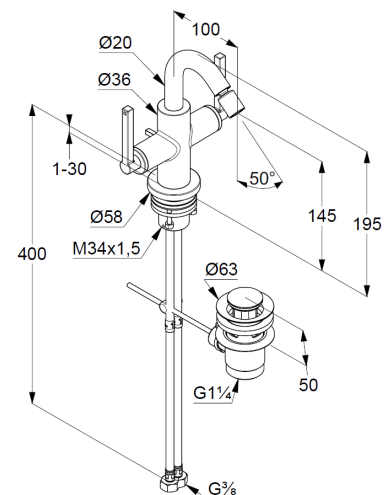

Technische Daten/ Technical Data

KLUDI NOVA FONTE

Bidet-Armatur

DN 15

Stil: Puristic

Artikel- Nr.: 203133915

Oberfläche:

39 mattschwarz

Flügelgriff, Metall

Strahlregler M18,5 PCA

Kugelgelenk mit Strahlregler

Keramik Oberteil 90° (rechts/links)

Durchflussmenge bei 3 bar 6,2 l/min.

flexible Druckschläuche G3/8 DVGW zugelassen

Schnell-Montagesystem

Ablaufgarnitur G1 1/4 aus Metall

Produktabbildung/ Product picture

Maßzeichnung/ Dimensional drawing

Durchfluss/ Flow rate