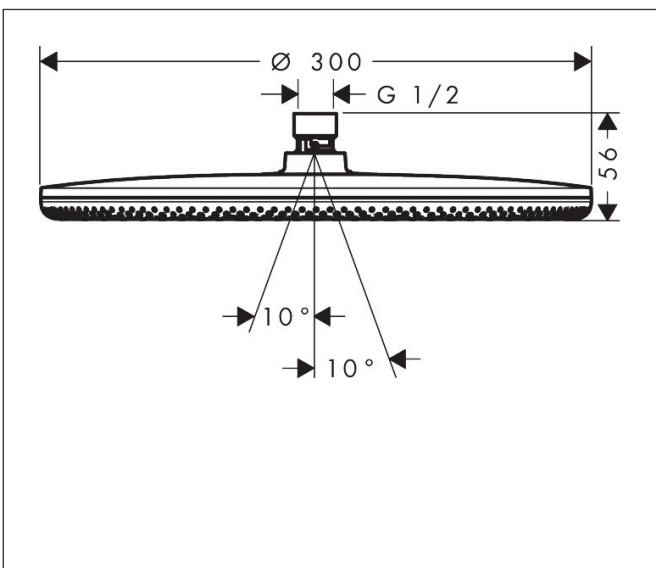

Merk	hansgrohe
Artikelnaam	Raindance Alive S hoofddouche 300 1jet
Art.nr.	24520340
Oppervlakte	Brushed Black Chrome
Netto prijs	657,90 EUR

Product foto

Maat tekeningen

Kenmerken

- diameter straalplaat 300 mm
- RainAir volle zachte regenstraal, of PowderRain
- Schakelaar straalsoort: maakt het mogelijk om de straalsoort te veranderen, zelfs na montage, RainAir (vooraf ingesteld), wijziging naar PowderRain kan bij de montage worden geselecteerd of later eenvoudig worden gewijzigd
- doorstroomregelaar: 12 l/min (met mogelijke toleranties $\pm 10\%$)
- doorstroomhoeveelheid PowderRain-straal bij 3 bar: 11 l/min
- functie van: 5,4 l/min
- maximale doorstroomhoeveelheid bij 3 bar: 11 l/min
- DropGuard vermindert het nadruppelen nadat de douche is gestopt tot slechts enkele seconden.
- hoek hoofddouche verstelbaar
- afdekplaat van geanodiseerd aluminium
- designafdekking is eenvoudig zonder gereedschap afneembaar voor reiniging
- oppervlak designafdekking: grafiet
- designafdekking verbergt de straalnoppen
- vlak, minimalistisch ontwerp

Technologie

Straalsoorten

Certificaat

Merk hansgrohe
 Artikelnaam **Raindance Alive S** hoofddouche 300 1jet
 Art.nr. 24520340
 Oppervlakte Brushed Black Chrome
 Netto prijs 657,90 EUR

Benodigde onderdelen (naar keuze)

Product foto	Artikelnaam	Art.nr.	Prijs
	hansgrohe douchearm E 39 cm Brushed Black Chrome	24337340	219,89
	hansgrohe plafondaansluiting E 10 cm Brushed Black Chrome	24338340	174,32
	hansgrohe plafondaansluiting E 30 cm Brushed Black Chrome	24339340	211,80