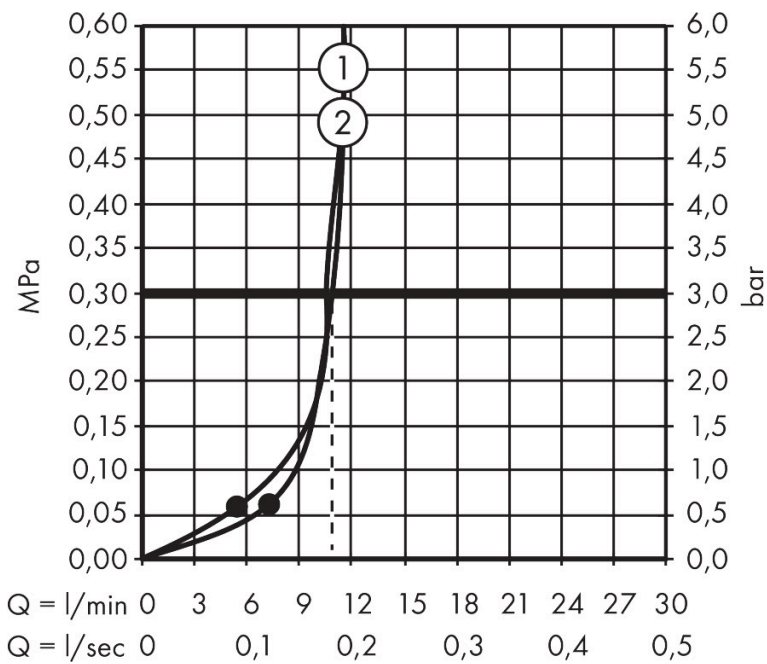

Merk hansgrohe
Artikelnaam **Raindance Alive S** hoofddouche 300 1jet
Art.nr. 24520340
Oppervlakte Brushed Black Chrome
Netto prijs 657,90 EUR

Stroomschema

De verbruikswaarden werden in overeenstemming met de praktijk met de bijbehorende armaturen (thermostaat/mengkraan/inbouwventiel) gemeten.