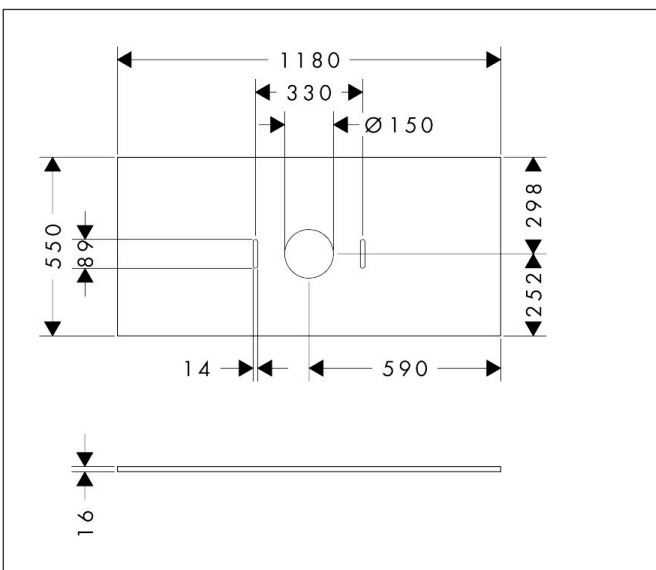

Maat tekeningen

Technologie

Certificaat