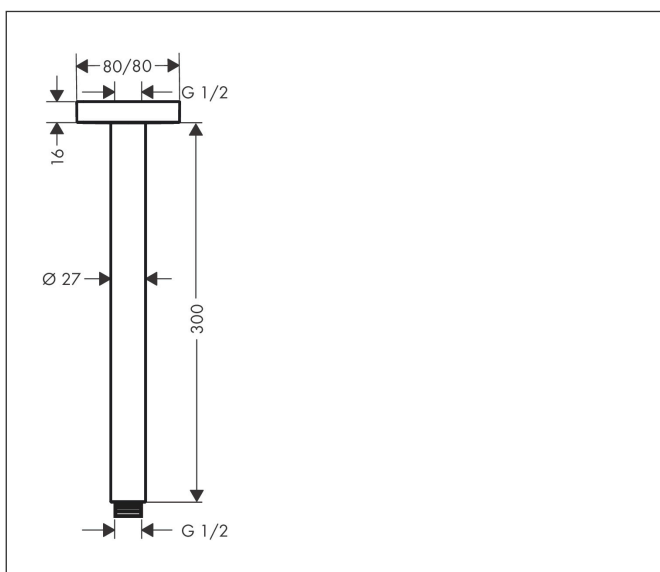

Artikelnaam	plafondbevestiging E 300 mm
Art.nr.	27388000
Oppervlakte	chrom
Netto prijs	102,25 EUR

Product foto

Kenmerken

- lengte: 300 mm
- schachtdiameter: 27 mm
- van messing
- aansluiting: G $\frac{1}{2}$

Maat tekeningen

Artikelnaam	plafondbevestiging E 300 mm
Art.nr.	27388000
Oppervlakte	chrom
Netto prijs	102,25 EUR

Explosietekening voor bouwjaar: >12/20

Artikelnaam	plafondbevestiging E 300 mm
Art.nr.	27388000
Oppervlakte	chrom
Netto prijs	102,25 EUR

Onderdelen voor bouwjaar: >12/20

Pos	Beschrijving	Art.nr.	Prijs
1	aansluiting	95188000	26,73
2	bevestigingsmateriaal	95208000	54,08
3	O-ring 34x2	98383000	4,99
4	rozet	95514000	21,22
5	O-ring 16x2	98133000	3,12