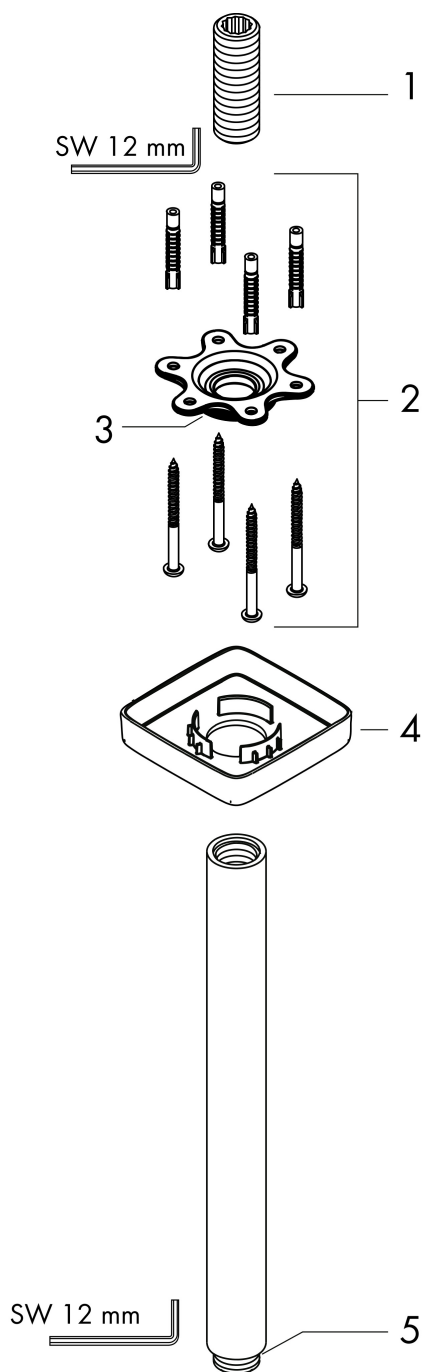

Artikelnaam	plafondbevestiging E 300 mm
Art.nr.	27388000
Oppervlakte	chrom
Netto prijs	102,25 EUR

Product foto

Kenmerken

- lengte: 300 mm
- schachtdiameter: 27 mm
- van messing
- aansluiting: G $\frac{1}{2}$

Maat tekeningen

Artikelnaam	plafondbevestiging E 300 mm
Art.nr.	27388000
Oppervlakte	chrom
Netto prijs	102,25 EUR

Explosietekening voor bouwjaar: >12/20

Artikelnaam	plafondbevestiging E 300 mm
Art.nr.	27388000
Oppervlakte	chrom
Netto prijs	102,25 EUR

Onderdelen voor bouwjaar: >12/20

Pos	Beschrijving	Art.nr.	Prijs
1	aansluiting	95188000	26,73
2	bevestigingsmateriaal	95208000	54,08
3	O-ring 34x2	98383000	4,99
4	rozet	95514000	21,22
5	O-ring 16x2	98133000	3,12