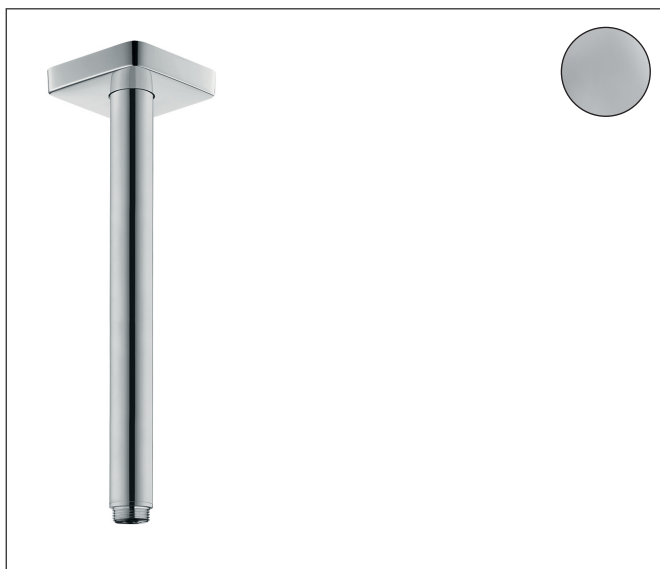

Artikelnaam	plafondbevestiging E 300 mm
Art.nr.	27388000
Oppervlakte	chrom
Netto prijs	102,25 EUR

Product foto

Kenmerken

- lengte: 300 mm
- schachtdiameter: 27 mm
- van messing
- aansluiting: G $\frac{1}{2}$

Maat tekeningen

Artikelnaam	plafondbevestiging E 300 mm
Art.nr.	27388000
Oppervlakte	chrom
Netto prijs	102,25 EUR

Explosietekening voor bouwjaar: >12/20

Artikelnaam	plafondbevestiging E 300 mm
Art.nr.	27388000
Oppervlakte	chrom
Netto prijs	102,25 EUR

Onderdelen voor bouwjaar: >12/20

Pos	Beschrijving	Art.nr.	Prijs
1	aansluiting	95188000	26,73
2	bevestigingsmateriaal	95208000	54,08
3	O-ring 34x2	98383000	4,99
4	rozet	95514000	21,22
5	O-ring 16x2	98133000	3,12