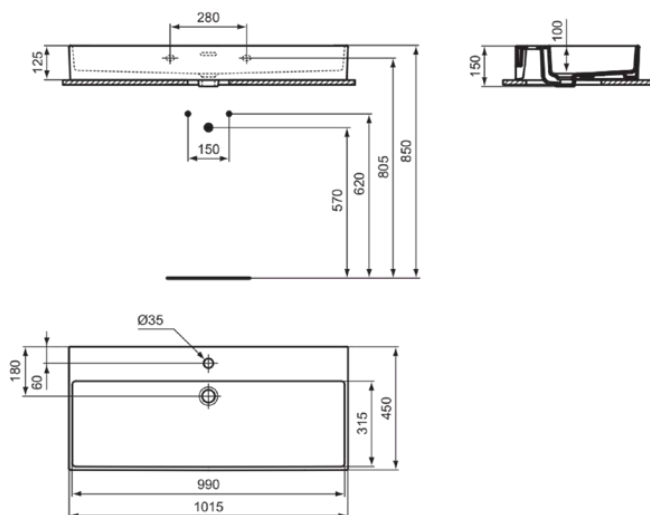

EXTRA

R0553V1

EXTRA | Wastafel 1015x450x150 mm in Silk White afwerking, 1 met kraangat, met overloop

Afbeelding & technische tekening

Algemene informatie

Productcategorie:	Wastafels
Producttype:	Wastafel
Merk:	Ideal Standard
Collectie:	EXTRA
Ontwerper:	Palomba Serafini Associati
Colour:	V1 - Silk White
Afwerking van het oppervlak:	satijn
Hoogte (mm):	150
Breedte (mm):	1015
Lengte / sprong (mm):	450
Bevestigingswijze:	Bevestigingsbouten
Nettogewicht (kg):	23.30
EAN-code:	3391500592780

Producten die meegeleverd worden

TT0299734: Zaagmallen

Productnormen & certificeringen

Normen:	EN 14688
Prestatieverklaring classificatie (DoP):	CL 25

Product specificaties

Kleurcode:	V1
Kleuromschrijving:	Silk White
Hoekmodel:	Nee
Geslepen achterkant:	Nee
Geslepen onderzijde:	Ja
Model voor mindervaliden:	Nee
Met kettingoog:	Nee
Materiaal:	Keramisch
Materiaalkwaliteit:	Fine Fireclay
Aantal kraangaten per gebruiksplaats:	1
Aantal gebruiksplaatsen:	1
Overloop zichtbaar:	Ja
PVD technologie:	Nee
Ruimtebesparend model:	Nee
Afzetplateau:	Achterkant
Afwerking van het oppervlak:	satijn
Positie kraangat:	Midden
Type overloop:	Gleuf
Met rugwand:	Nee
Met afvoerplug:	Nee
Met overloop:	Ja

EXTRA

R0553V1

EXTRA | Wastafel 1015x450x150 mm in Silk White afwerking, 1 met kraangat, met overloop

Product specificaties

Met sifon:	Nee
Inclusief bevestigingsmateriaal:	Nee
Bevestigingswijze:	Bevestigingsbouten
Bevestigingswijze:	Wand