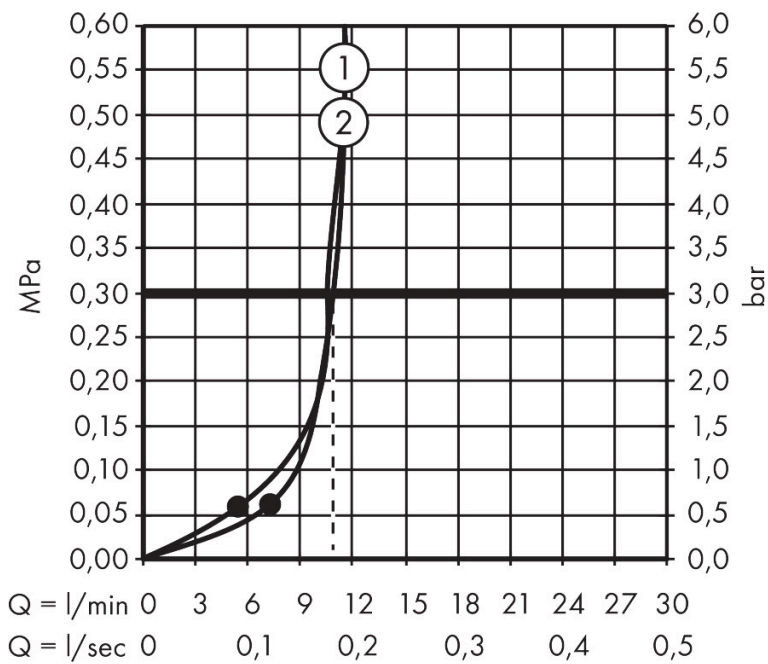

Merk hansgrohe
Artikelnaam **Raindance Alive S** hoofddouche 300 1jet
Art.nr. 24520670
Oppervlakte Mat zwart
Netto prijs 570,18 EUR

Stroomschema

De verbruikswaarden werden in overeenstemming met de praktijk met de bijbehorende armaturen (thermostaat/mengkraan/inbouwventiel) gemeten.