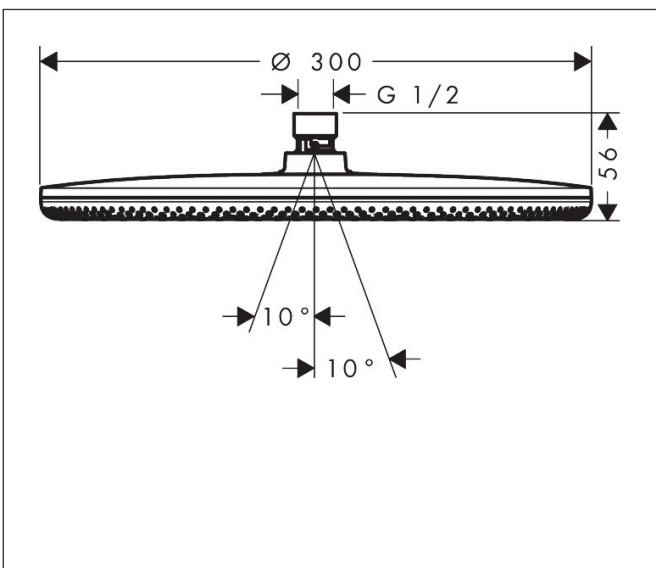

Merk	hansgrohe
Artikelnaam	<b>Raindance Alive S</b> hoofddouche 300 1jet
Art.nr.	24520670
Oppervlakte	Mat zwart
Netto prijs	570,18 EUR

## Maat tekeningen

## Kenmerken

- diameter straalplaat 300 mm
- RainAir volle zachte regenstraal, of PowderRain
- Schakelaar straalsoort: maakt het mogelijk om de straalsoort te veranderen, zelfs na montage, RainAir (vooraf ingesteld), wijziging naar PowderRain kan bij de montage worden geselecteerd of later eenvoudig worden gewijzigd
- doorstroomregelaar: 12 l/min (met mogelijke toleranties  $\pm 10\%$ )
- doorstroomhoeveelheid PowderRain-straal bij 3 bar: 11 l/min
- functie van: 5,4 l/min
- maximale doorstroomhoeveelheid bij 3 bar: 11 l/min
- DropGuard vermindert het nadruppelen nadat de douche is gestopt tot slechts enkele seconden.
- hoek hoofddouche verstelbaar
- afdekplaat van geanodiseerd aluminium
- designafdekking is eenvoudig zonder gereedschap afneembaar voor reiniging
- oppervlak designafdekking: grafiet
- designafdekking verbergt de straalnoppen
- vlak, minimalistisch ontwerp