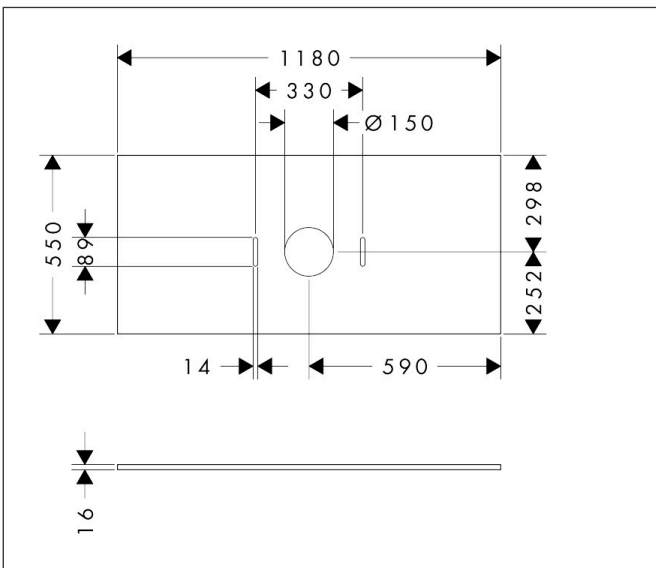

Merk	hansgrohe
Artikelnaam	Xilesa E console 1180/550 met uitsparing in het midden voor waskom zonder kraangat
Art.nr.	54277780
Oppervlakte	Sand Matt Beige
Netto prijs	251,64 EUR

Product foto

Kenmerken

- materiaal: 3-laags spaanplaat met hoge dichtheid
- oppervlaktmateriaal: laminaat (HPL)
- MoistureProof: duurzaam materiaal dat lang mooi blijft
- aantal wastafeluitsparingen: 1
- wastafeluitsparing: gecentreerd
- wandmontage
- met bevestigingsmateriaal
- met uitsparing voor waskom zonder kraangat
- waskom en badkamermeubel moeten apart besteld worden
- console kan alleen samen met badmeubel voor console worden gemonteerd
- in combinatie met een hansgrohe kraan en Xuniva is het verlengde afvoergarnituur vereist (#56840000)

Maat tekeningen

Technologie

Certificaat

Merk	hansgrohe
Artikelnaam	Xilesa E console 1180/550 met uitsparing in het midden voor waskom zonder kraangat
Art.nr.	54277780
Oppervlakte	Sand Matt Beige
Netto prijs	251,64 EUR