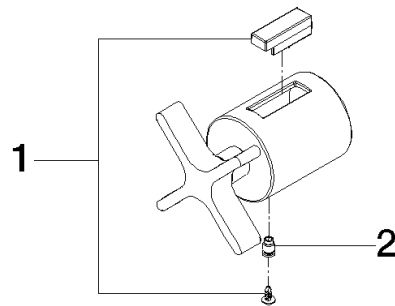

VAIA Mengenreguliergriff - Chrom

VAIA

11 432 809 Produktversion ab 01.06.2025

VAIA Mengenreguliergriff - Chrom

VAIA

11 432 809 Produktversion ab 01.06.2025

11 432 809 Produktversion ab 01.06.2025

Ersatzteile für die
anderen
Oberflächenvarianten
finden Sie hier: Platin
gebürstet