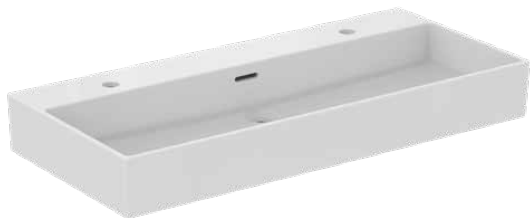

## EXTRA

## R055401

EXTRA | Wastafel 1015x450x150 mm in glanzend wit afwerking, 2 met kraangaten, met overloop

### Algemene informatie

Productcategorie:	Wastafels
Producttype:	Wastafel
Merk:	Ideal Standard
Collectie:	EXTRA
Ontwerper:	Palomba Serafini Associati
Colour:	01 - Glanzend Wit
Afwerking van het oppervlak:	glanzend
Hoogte (mm):	150
Breedte (mm):	1015
Lengte / sprong (mm):	450
Bevestigingswijze:	Bevestigingsbouten
Nettogewicht (kg):	23.30
EAN-code:	3391500592797