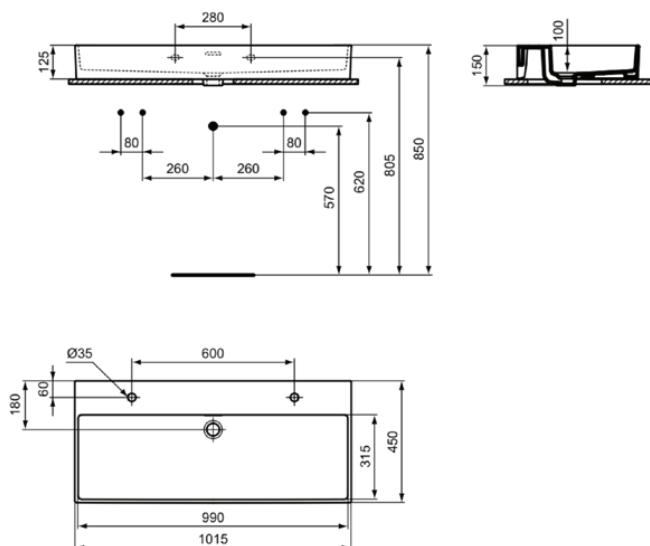

## R055401

EXTRA | Wastafel 1015x450x150 mm in glanzend wit afwerking, 2 met kraangaten, met overloop

### Algemene informatie

Productcategorie:	Wastafels
Producttype:	Wastafel
Merk:	Ideal Standard
Collectie:	EXTRA
Ontwerper:	Palomba Serafini Associati
Colour:	01 - Glanzend Wit
Afwerking van het oppervlak:	glanzend
Hoogte (mm):	150
Breedte (mm):	1015
Lengte / sprong (mm):	450
Bevestigingswijze:	Bevestigingsbouten
Nettogewicht (kg):	23.30
EAN-code:	3391500592797