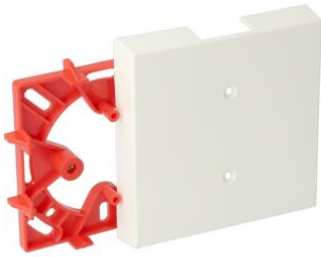

## P25/K25 Hulpstukken

### A25 Uitbreidingsdoos wit (RAL 9010)

- Grondplaat te monteren op elke inbouw-, of centraaldoos.
- Parkers voor bevestiging van kap op grondplaat onverliesbaar in kap gemonteerd.
- Opbouwschakelmateriaal kan op kap worden gemonteerd.
- Kap voorzien van 1 open invoer en 11 uitbreekpoorten voor K25/P25/Z25-koker.

<b>Artikelnr.:</b>	<b>AT5618</b>
EAN:	8712259005843
Lengte	90 mm
Breedte	90 mm
Hoogte	15 mm
Kleur	Wit
Verpakkingshoeveelheid	5 x 10 st.
Beschermingsgraad (IP)	-
Halogeenvrij	Ja
RAL-nummer	9010
Slagvastheid	-
Verzending	50

Attema heeft haar strakke, moderne en gepatenteerde P25/K25 Kokersysteem (plattebuissysteem) uitgebreid met een serie eigentijds schakelmateriaal, speciaal geschikt voor plattebuis. Dit schakelmateriaal (in crème, wit en zwart) onderscheidt zich door de compacte afmetingen, de strakke vormgeving, de eenvoudige verwerkbaarheid en uiteraard de topkwaliteit die u van Attema gewend bent.