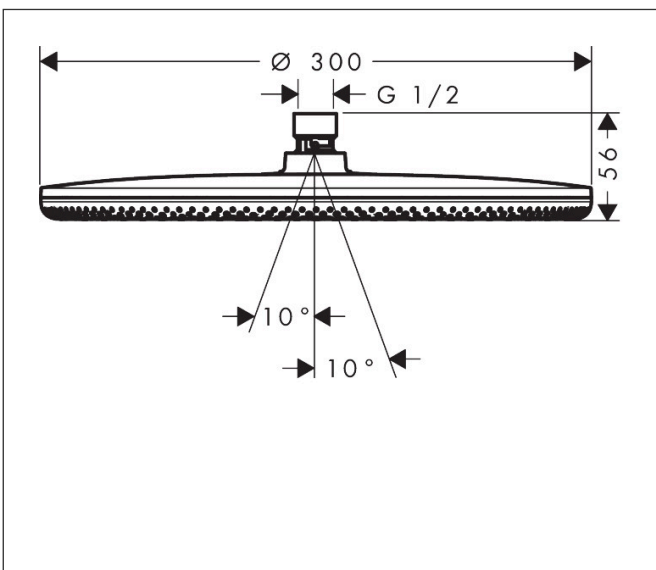

Merk	hansgrohe
Artikelnaam	Raindance Alive S hoofddouche 300 1jet
Art.nr.	24520700
Oppervlakte	Mat wit
Netto prijs	570,18 EUR

Product foto

Maat tekeningen

Kenmerken

- diameter straalplaat 300 mm
- RainAir volle zachte regenstraal, of PowderRain
- Schakelaar straalsoort: maakt het mogelijk om de straalsoort te veranderen, zelfs na montage, RainAir (vooraf ingesteld), wijziging naar PowderRain kan bij de montage worden geselecteerd of later eenvoudig worden gewijzigd
- doorstroomregelaar: 12 l/min (met mogelijke toleranties $\pm 10\%$)
- doorstroomhoeveelheid PowderRain-straal bij 3 bar: 11 l/min
- functie van: 5,4 l/min
- maximale doorstroomhoeveelheid bij 3 bar: 11 l/min
- DropGuard vermindert het nadruppelen nadat de douche is gestopt tot slechts enkele seconden.
- hoek hoofddouche verstelbaar
- afdekplaat van geanodiseerd aluminium
- designafdekking is eenvoudig zonder gereedschap afneembaar voor reiniging
- oppervlak designafdekking: grafiet
- designafdekking verbergt de straalnoppen
- vlak, minimalistisch ontwerp

Technologie

Straalsoorten

Certificaat

Merk hansgrohe
 Artikelnaam **Raindance Alive S** hoofddouche 300 1jet
 Art.nr. 24520700
 Oppervlakte Mat wit
 Netto prijs 570,18 EUR

Benodigde onderdelen (naar keuze)

Product foto	Artikelnaam	Art.nr.	Prijs
	hansgrohe douchearm E 39 cm mat wit	24337700	204,05
	hansgrohe plafondaansluiting E 10 cm mat wit	24338700	161,73
	hansgrohe plafondaansluiting E 30 cm mat wit	24339700	196,48