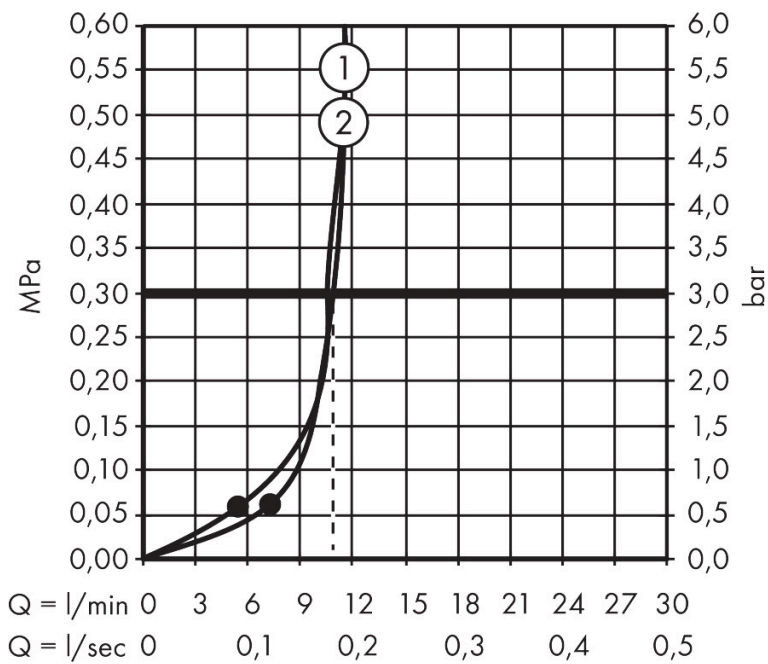

Merk hansgrohe
Artikelnaam **Raindance Alive S** hoofddouche 300 1jet
Art.nr. 24520700
Oppervlakte Mat wit
Netto prijs 570,18 EUR

Stroomschema

De verbruikswaarden werden in overeenstemming met de praktijk met de bijbehorende armaturen (thermostaat/mengkraan/inbouwventiel) gemeten.