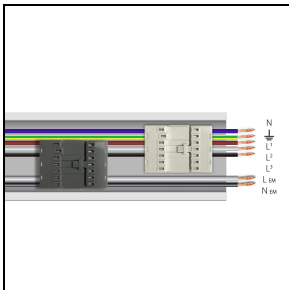

Fotometrische gegevens

Verplichte accessoires

RAIL-A TRY 7P EM

310562

RAIL-A TRY 7P EM - L 1435 mm
(inclusief 2 beugels en eindkappen)

WH-RAL9003 / Wit RAL9003

RAIL-M TRY 7P EM

310563

RAIL-M TRY 7P EM - L 1435 mm
(inclusief 2 beugels)

WH-RAL9003 / Wit RAL9003

310564

RAIL-M TRY 7P EM - L 2870 mm
(inclusief 4 beugels)

WH-RAL9003 / Wit RAL9003

310565

RAIL-M TRY 7P EM - L 4305 mm
(inclusief 6 beugels)