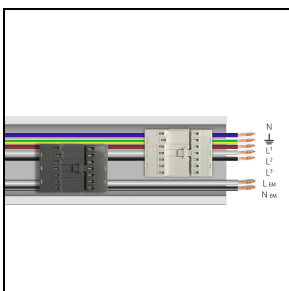

Fotometrische gegevens

Verplichte accessoires

RAIL-A TRY 7P EM

310562

RAIL-A TRY 7P EM - L 1435 mm
(inclusief 2 beugels en eindkappen)

WH-RAL9003 / Wit RAL9003

RAIL-M TRY 7P EM

310563

RAIL-M TRY 7P EM - L 1435 mm
(inclusief 2 beugels)

WH-RAL9003 / Wit RAL9003

310564

RAIL-M TRY 7P EM - L 2870 mm
(inclusief 4 beugels)

WH-RAL9003 / Wit RAL9003

310565

RAIL-M TRY 7P EM - L 4305 mm
(inclusief 6 beugels)