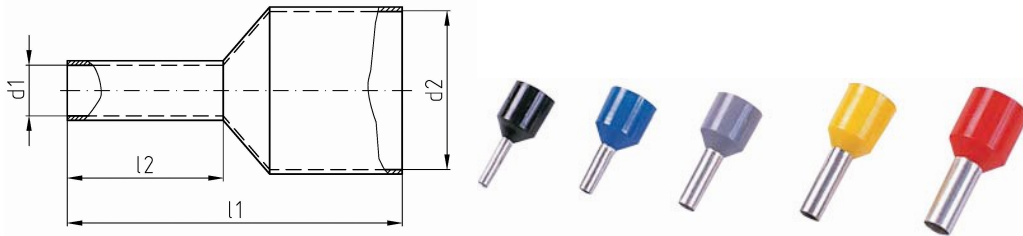

intercable

Datasheet Geïsoleerde Adereindhuls voor kortsluitingszekere geleiders 6mm²

Artikelnummer	ICIAE612K
Doorsnede Kabel	6mm ²
Penlengte	12 mm
Kleurcode (DIN46228 dl4)	geel
Materiaal	CU volgens DIN EN 13600
Afwerking	Galvanisch vertind

Maten:

L1	23 mm
L2	12 mm
D1	3.6 mm
D2	10mm
Gewicht	0.28 kg/100