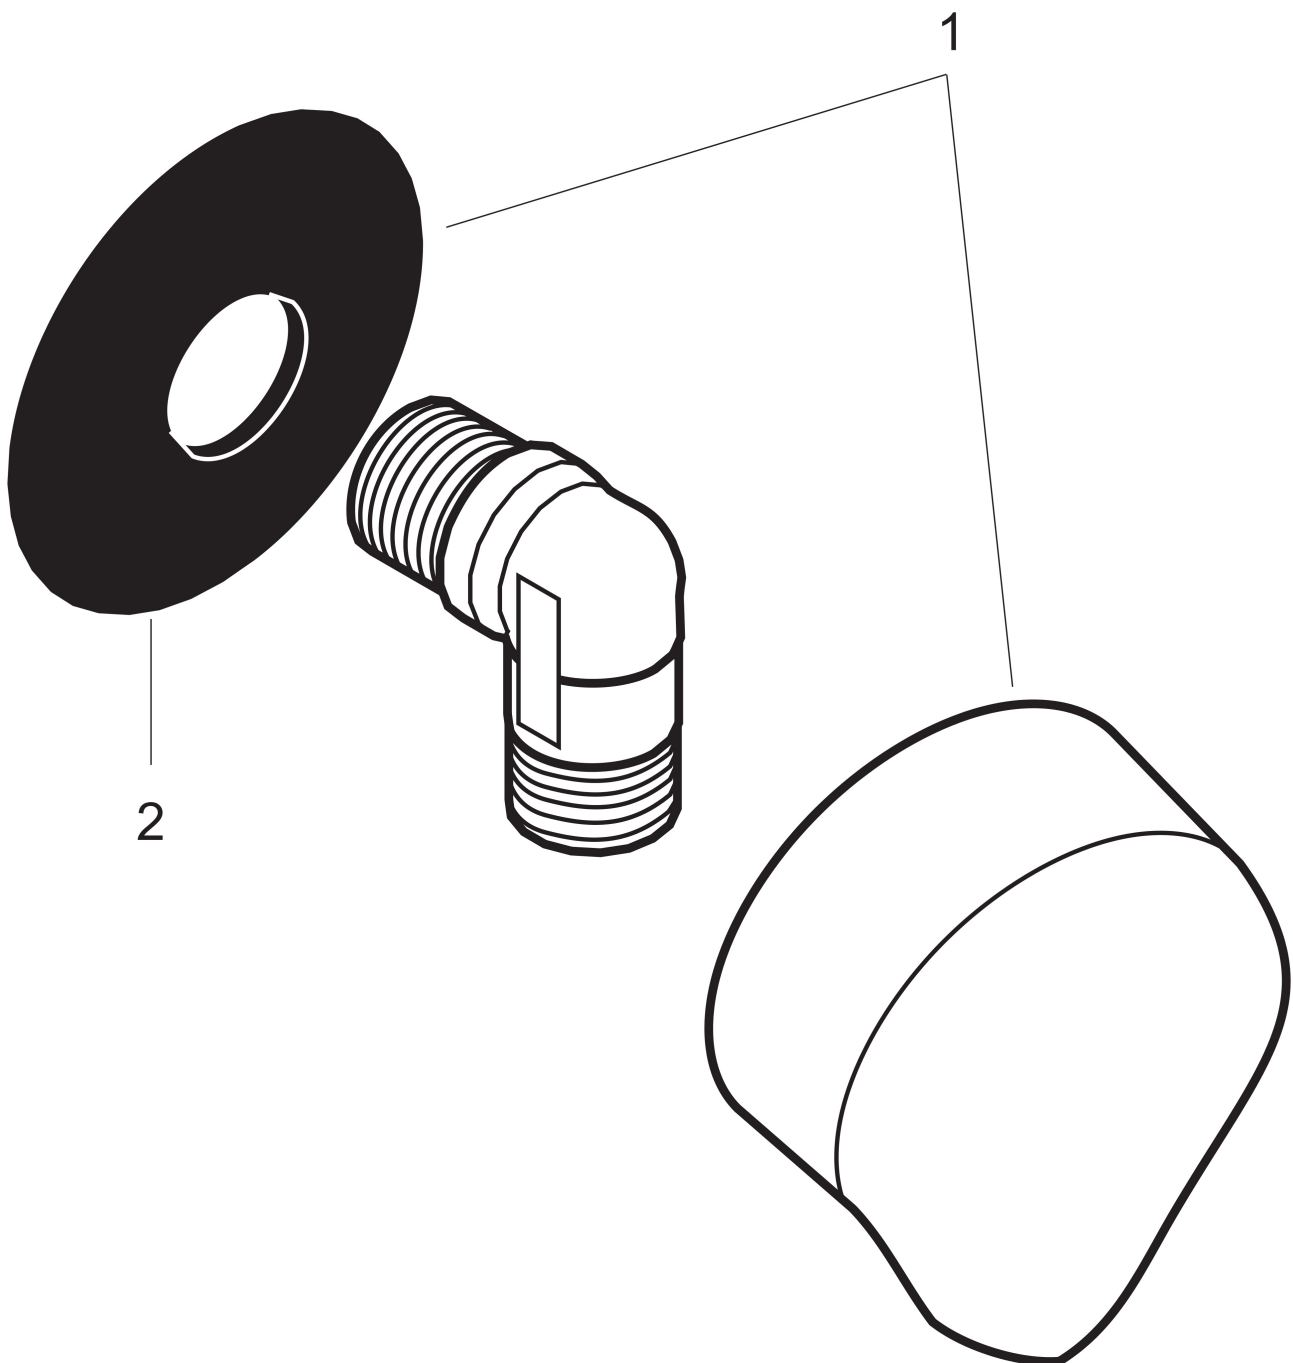

Merk hansgrohe
 Artikelnaam **FixFit** muuraansluitbocht E zonder terugslagklep
 Art.nr. 27454990
 Oppervlakte Polished Gold Optic
 Netto prijs 54,34 EUR

Product foto

Kenmerken

- voor doucheslang met conische moer aan beide zijden
- kunststof muuraansluitbocht
- materiaal cover: kunststof
- aansluiting: G $\frac{1}{2}$

Maat tekeningen

Merk	hansgrohe
Artikelnaam	FixFit muuraansluitbocht E zonder terugslagklep
Art.nr.	27454990
Oppervlakte	Polished Gold Optic
Netto prijs	54,34 EUR

Explosietekening voor bouwjaar: >11/16

Merk hansgrohe
 Artikelnaam **FixFit** muuraansluitbocht E zonder terugslagklep
 Art.nr. 27454990
 Oppervlakte Polished Gold Optic
 Netto prijs 54,34 EUR