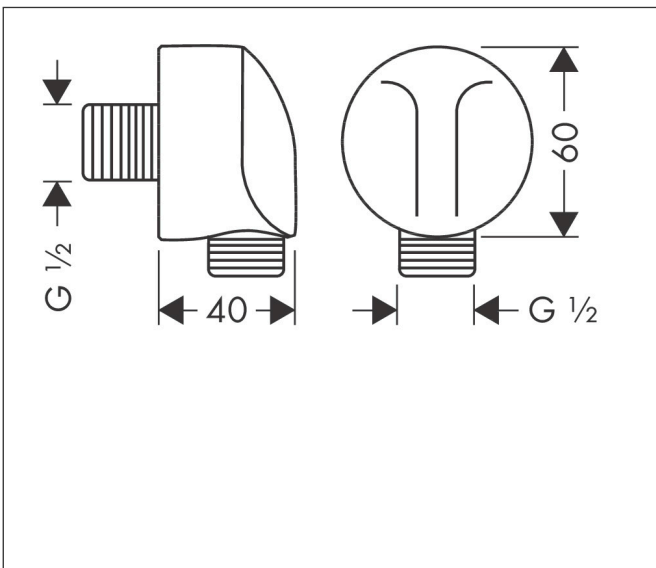

Merk hansgrohe
 Artikelnaam **FixFit** muuraansluitbocht E zonder terugslagklep
 Art.nr. 27454990
 Oppervlakte Polished Gold Optic
 Netto prijs 54,34 EUR

Product foto

Kenmerken

- voor doucheslang met conische moer aan beide zijden
- kunststof muuraansluitbocht
- materiaal cover: kunststof
- aansluiting: G $\frac{1}{2}$

Maat tekeningen

Merk	hansgrohe
Artikelnaam	FixFit muuraansluitbocht E zonder terugslagklep
Art.nr.	27454990
Oppervlakte	Polished Gold Optic
Netto prijs	54,34 EUR

Explosietekening voor bouwjaar: >11/16

Merk hansgrohe
 Artikelnaam **FixFit** muuraansluitbocht E zonder terugslagklep
 Art.nr. 27454990
 Oppervlakte Polished Gold Optic
 Netto prijs 54,34 EUR