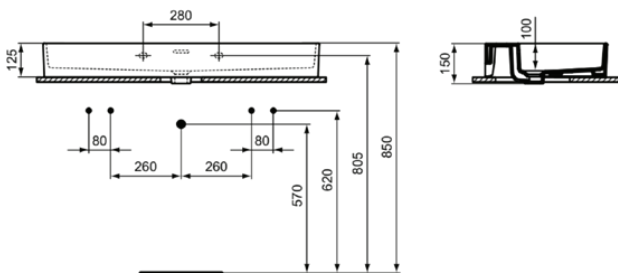

## R0554MA

EXTRA | Wastafel 1015x450x150 mm in wit afwerking, 2 met kraangaten, met overloop | IdealPlus

### Algemene informatie

Productcategorie:	Wastafels
Producttype:	Wastafel
Merk:	Ideal Standard
Collectie:	EXTRA
Ontwerper:	Palomba Serafini Associati
Colour:	MA - Wit
Afwerking van het oppervlak:	glanzend
Hoogte (mm):	150
Breedte (mm):	1015
Lengte / sprong (mm):	450
Bevestigingswijze:	Bevestigingsbouten
Nettogewicht (kg):	23.30
EAN-code:	3391500592803