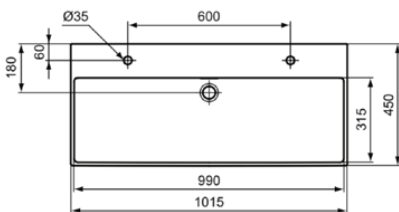

### Algemene informatie

Productcategorie:	Wastafels
Producttype:	Wastafel
Merk:	Ideal Standard
Collectie:	EXTRA
Ontwerper:	Palomba Serafini Associati
Colour:	MA - Wit
Afwerking van het oppervlak:	glanzend
Hoogte (mm):	150
Breedte (mm):	1015
Lengte / sprong (mm):	450
Bevestigingswijze:	Bevestigingsbouten
Nettogewicht (kg):	23.30
EAN-code:	3391500592803