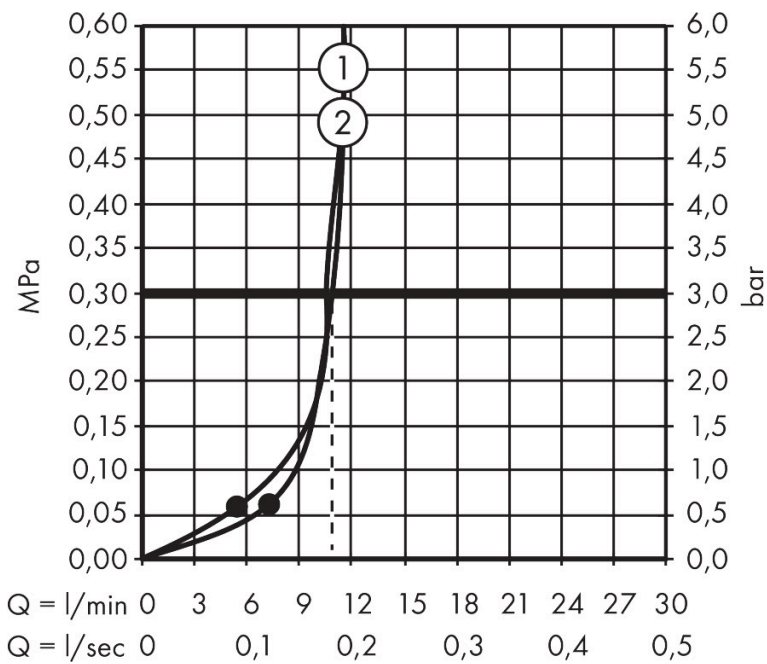

Merk hansgrohe
Artikelnaam **Raindance Alive S** hoofddouche 300 1jet
Art.nr. 24520990
Oppervlakte Polished Gold Optic
Netto prijs 657,90 EUR

Stroomschema

De verbruikswaarden werden in overeenstemming met de praktijk met de bijbehorende armaturen (thermostaat/mengkraan/inbouwventiel) gemeten.