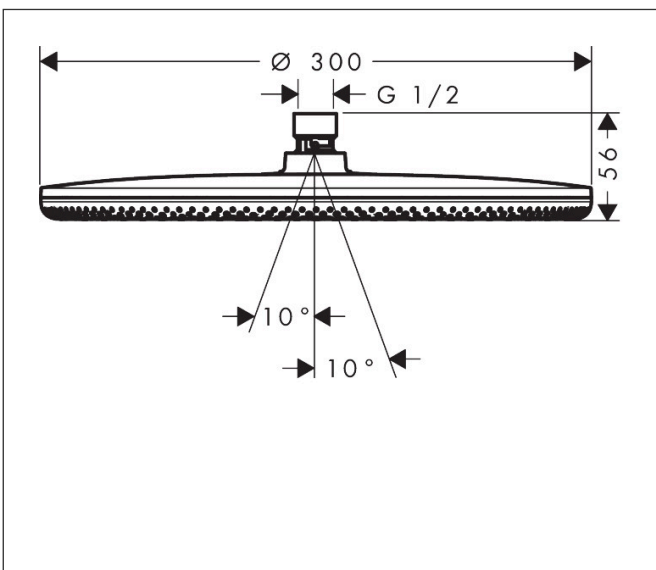

Merk	hansgrohe
Artikelnaam	Raindance Alive S hoofddouche 300 1jet
Art.nr.	24520990
Oppervlakte	Polished Gold Optic
Netto prijs	657,90 EUR

Product foto

Maat tekeningen

Kenmerken

- diameter straalplaat 300 mm
- RainAir volle zachte regenstraal, of PowderRain
- Schakelaar straalsoort: maakt het mogelijk om de straalsoort te veranderen, zelfs na montage, RainAir (vooraf ingesteld), wijziging naar PowderRain kan bij de montage worden geselecteerd of later eenvoudig worden gewijzigd
- doorstroomregelaar: 12 l/min (met mogelijke toleranties $\pm 10\%$)
- doorstroomhoeveelheid PowderRain-straal bij 3 bar: 11 l/min
- functie van: 5,4 l/min
- maximale doorstroomhoeveelheid bij 3 bar: 11 l/min
- DropGuard vermindert het nadruppelen nadat de douche is gestopt tot slechts enkele seconden.
- hoek hoofddouche verstelbaar
- afdekplaat van geanodiseerd aluminium
- designafdekking is eenvoudig zonder gereedschap afneembaar voor reiniging
- oppervlak designafdekking: grafiet
- designafdekking verbergt de straalnoppen
- vlak, minimalistisch ontwerp

Technologie

Straalsoorten

Certificaat

Merk hansgrohe
 Artikelnaam **Raindance Alive S** hoofddouche 300 1jet
 Art.nr. 24520990
 Oppervlakte Polished Gold Optic
 Netto prijs 657,90 EUR

Benodigde onderdelen (naar keuze)