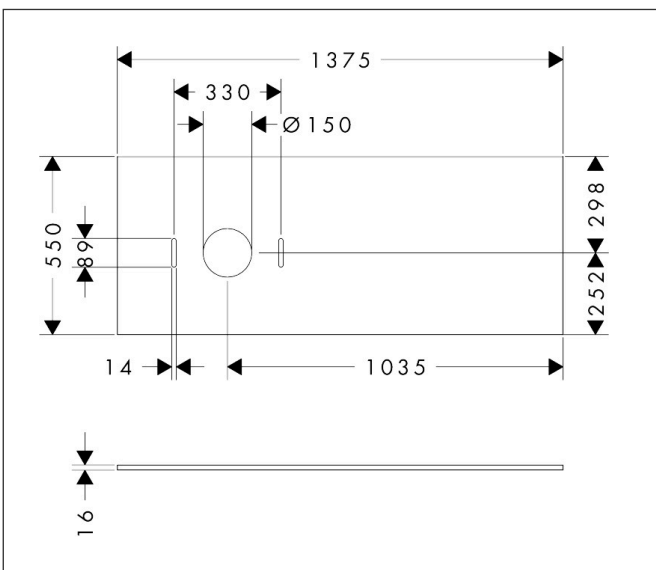

Merk	hansgrohe
Artikelnaam	<b>Xilesa E</b> console 1375/550 met uitsparing links voor waskom zonder kraangat
Art.nr.	54278550
Oppervlakte	Cashmere Oak
Netto prijs	278,64 EUR

## Kenmerken

- materiaal: 3-laags spaanplaat met hoge dichtheid
- oppervlaktmateriaal: laminaat (HPL)
- MoistureProof: duurzaam materiaal dat lang mooi blijft
- aantal wastafeluitsparingen: 1
- wastafeluitsparing: links
- wandmontage
- met bevestigingsmateriaal
- met uitsparing voor waskom zonder kraangat
- waskom en badkamermeubel moeten apart besteld worden
- console kan alleen samen met badmeubel voor console worden gemonteerd
- in combinatie met een hansgrohe kraan en Xuniva is het verlengde afvoergarnituur vereist (#56840000)

## Maat tekeningen