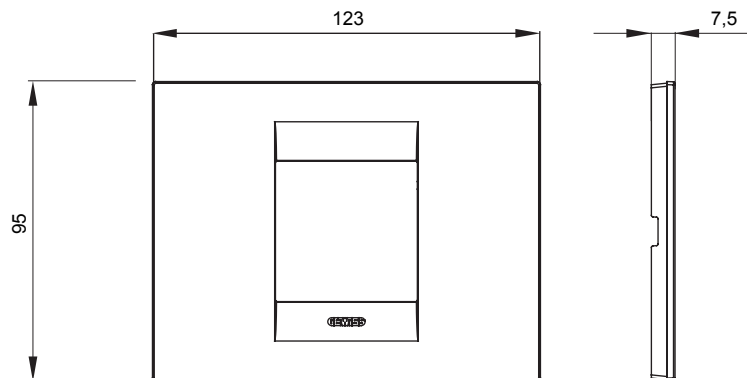

Serie van ChoruSmart huishoudelijke platen, gemaakt in een brede verscheidenheid aan vormen, kleuren, materialen en afwerkingen. Ze omvat vijf verschillende vormen (ONE, GEO, EGO, LUX, ICE en ICE Touch) voor rechthoekige dozen met een capaciteit tot 12 modules en drie verschillende vormen (ONE International, GEO International en LUX International) geschikt voor ronde/vierkante dozen, zowel enkelvoudig als gecombineerd in horizontale en verticale configuraties, met een capaciteit van 2 tot 2+2+2+2 modules. Alle platen van de ChoruSmart huishoudelijke serie gebruiken dezelfde steunen, zonder de behoefte aan aanvullende adapters. De serie omvat ook blanco platen, waterdichte IP55-platen en contourplaten.

Familie	GEO	Omschrijving	2 modules
Kleur	Goud	Materiaal	Technopolymeer
Afwerking	Dekkende afwerking	Voor ondersteuning codes	GW16802, GW16803, GW16803N
Gloeidraadtest	650 °C	Thermodruk met kogel	70 °C
Standaard	EN 60669-1	Electrocod	0110

### DIMENSIONAL