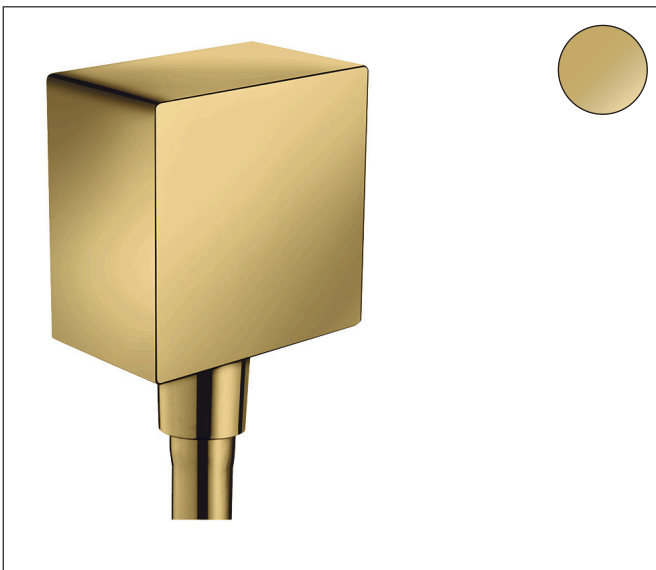

Merk hansgrohe
 Artikelnaam **FixFit** muuraansluitbocht Square met terugslagklep
 Art.nr. 26455990
 Oppervlakte Polished Gold Optic
 Netto prijs 50,80 EUR

reddot winner 2021

reddot winner 2020

Product foto

Kenmerken

- kunststof muuraansluitbocht
- materiaal cover: kunststof
- terugslagklep
- aansluiting: G $\frac{1}{2}$

Maat tekeningen

Merk	hansgrohe
Artikelnaam	FixFit muuraansluitbocht Square met terugslagklep
Art.nr.	26455990
Oppervlakte	Polished Gold Optic
Netto prijs	50,80 EUR

Explosietekening voor bouwjaar: >11/16

Merk hansgrohe
 Artikelnaam **FixFit** muuraansluitbocht Square met terugslagklep
 Art.nr. 26455990
 Oppervlakte Polished Gold Optic
 Netto prijs 50,80 EUR

Onderdelen voor bouwjaar: >11/16

Pos	Beschrijving	Art.nr.	Prijs
1	terugslagklepset DW 15	94074000	13,21