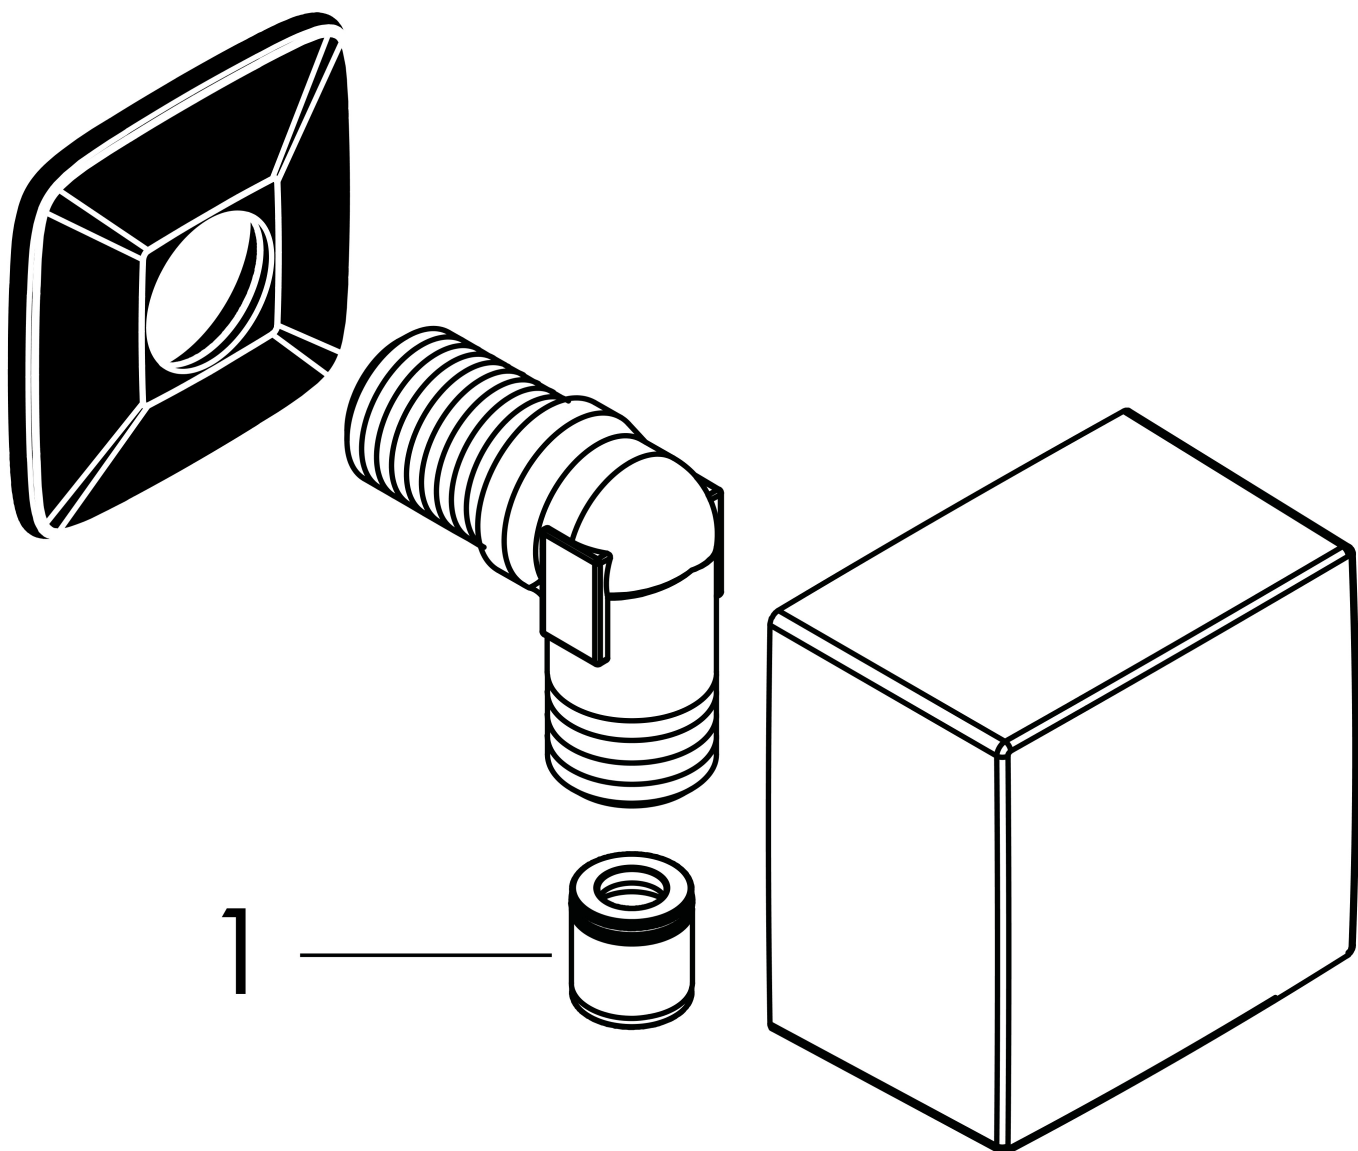

Merk hansgrohe
 Artikelnaam **FixFit** muuraansluitbocht Square met terugslagklep
 Art.nr. 26455990
 Oppervlakte Polished Gold Optic
 Netto prijs 50,80 EUR

reddot winner 2021

reddot winner 2020

Product foto

Kenmerken

- kunststof muuraansluitbocht
- materiaal cover: kunststof
- terugslagklep
- aansluiting: G $\frac{1}{2}$

Maat tekeningen

Merk	hansgrohe
Artikelnaam	FixFit muuraansluitbocht Square met terugslagklep
Art.nr.	26455990
Oppervlakte	Polished Gold Optic
Netto prijs	50,80 EUR

Explosietekening voor bouwjaar: >11/16

Merk hansgrohe
 Artikelnaam **FixFit** muuraansluitbocht Square met terugslagklep
 Art.nr. 26455990
 Oppervlakte Polished Gold Optic
 Netto prijs 50,80 EUR

Onderdelen voor bouwjaar: >11/16

Pos	Beschrijving	Art.nr.	Prijs
1	terugslagklepset DW 15	94074000	13,21