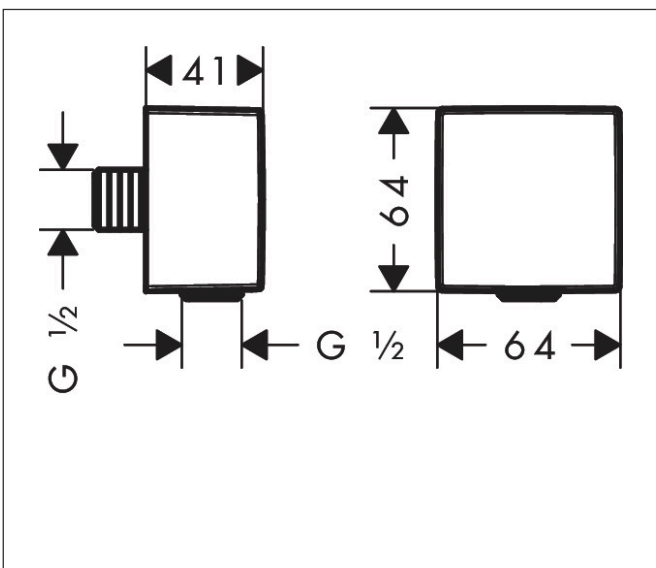

Merk hansgrohe
 Artikelnaam **FixFit** muuraansluitbocht Square met terugslagklep
 Art.nr. 26455990
 Oppervlakte Polished Gold Optic
 Netto prijs 50,80 EUR

reddot winner 2021

reddot winner 2020

Product foto

Kenmerken

- kunststof muuraansluitbocht
- materiaal cover: kunststof
- terugslagklep
- aansluiting: G $\frac{1}{2}$

Maat tekeningen

Merk	hansgrohe
Artikelnaam	FixFit muuraansluitbocht Square met terugslagklep
Art.nr.	26455990
Oppervlakte	Polished Gold Optic
Netto prijs	50,80 EUR

Explosietekening voor bouwjaar: >11/16

Merk hansgrohe
 Artikelnaam **FixFit** muuraansluitbocht Square met terugslagklep
 Art.nr. 26455990
 Oppervlakte Polished Gold Optic
 Netto prijs 50,80 EUR

Onderdelen voor bouwjaar: >11/16

Pos	Beschrijving	Art.nr.	Prijs
1	terugslagklepset DW 15	94074000	13,21