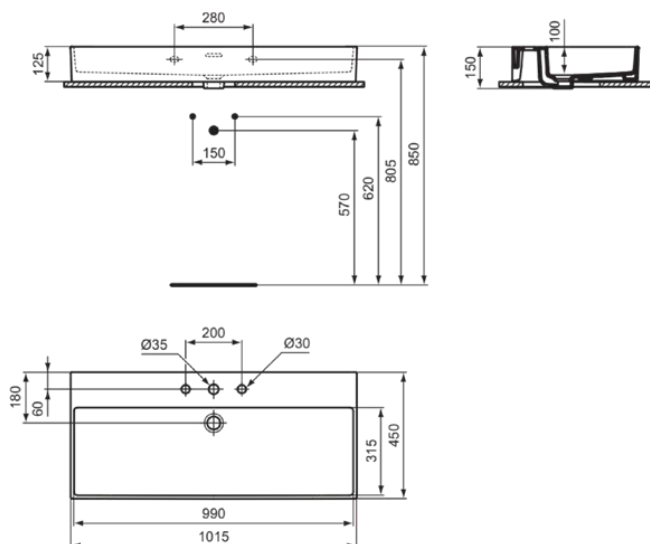

EXTRA

R055501

EXTRA | Wastafel 1015x450x150 mm in glanzend wit afwerking, 3 met kraangaten, met overloop

Afbeelding & technische tekening

Algemene informatie

| | |
|------------------------------|----------------------------|
| Productcategorie: | Wastafels |
| Producttype: | Wastafel |
| Merk: | Ideal Standard |
| Collectie: | EXTRA |
| Ontwerper: | Palomba Serafini Associati |
| Colour: | 01 - Glanzend Wit |
| Afwerking van het oppervlak: | glanzend |
| Hoogte (mm): | 150 |
| Breedte (mm): | 1015 |
| Lengte / sprong (mm): | 450 |
| Bevestigingswijze: | Bevestigingsbouten |
| Nettogewicht (kg): | 23.30 |
| EAN-code: | 3391500592810 |

EXTRA

R055501

EXTRA | Wastafel 1015x450x150 mm in glanzend wit afwerking, 3 met kraangaten, met overloop

Product specificaties

| | |
|----------------------------------|--------------------|
| Met sifon: | Nee |
| Inclusief bevestigingsmateriaal: | Nee |
| Bevestigingswijze: | Bevestigingsbouten |
| Bevestigingswijze: | Wand |