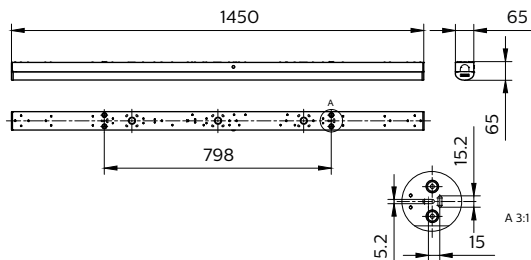

Materiaal behuizing	Metaal/kunststof
Reflectormateriaal	Polycarbonaat
Materiaal optiek	Polycarbonaat
Materiaal optische lichtkap/lens	Polycarbonaat
Fixation material	Staal
Kleur behuizing	Wit
Afwerking optische lichtkap/lens	Opaal
Totale lengte	1.450 mm
Totale breedte	65 mm
Totale hoogte	65 mm
Afmetingen (hoogte x breedte x diepte)	65 x 65 x 1450 mm
Beschermingsklasse	IP 20/40 [Bescherming tegen vingers, bescherming tegen draden]
IK-classificatie	IK04 [0,5 J standaard plus]
Montage	Plafond Opbouw Hangend Wandmontagebeugel
Nettogewicht (per stuk)	1,310 kg

CoreLine Montagebalk

Maatschets

Fotometrische gegevens

Polar Normal (separate) - 911401850387