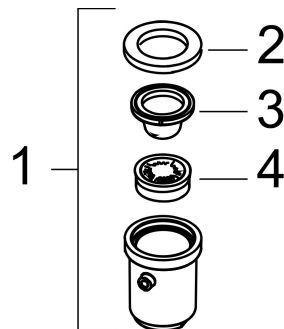

Merk hansgrohe
Artikelnaam **Raindance Alive S** hoofddouche 300 1jet EcoSmart
Art.nr. 24521000
Oppervlakte chroom
Netto prijs 438,60 EUR

Explosietekening voor bouwjaar: >04/25

Merk hansgrohe
Artikelnaam **Raindance Alive S** hoofddouche 300 1jet EcoSmart
Art.nr. 24521000
Oppervlakte chroom
Netto prijs 438,60 EUR

Onderdelen voor bouwjaar: >04/25

Pos	Beschrijving	Art.nr.	Prijs
1	omstelling compl.	85145000	25,70
2	dichting	98058000	3,00
3	zeef	92672000	4,80
4	doorstroombegrenzer	98093000	7,70
5	afdekkap	98273000	227,60