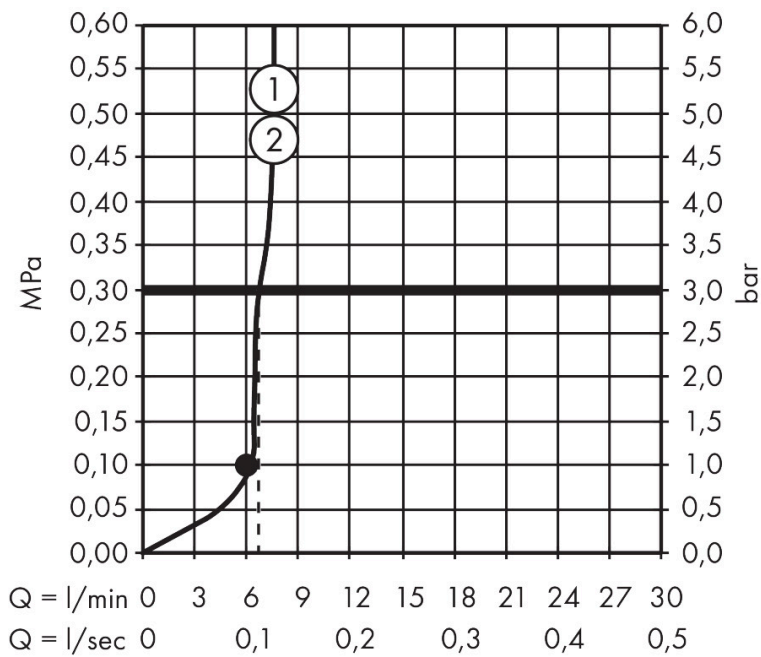

Merk hansgrohe
Artikelnaam **Raindance Alive S** hoofddouche 300 1jet EcoSmart
Art.nr. 24521000
Oppervlakte chroom
Netto prijs 438,60 EUR

Stroomschema