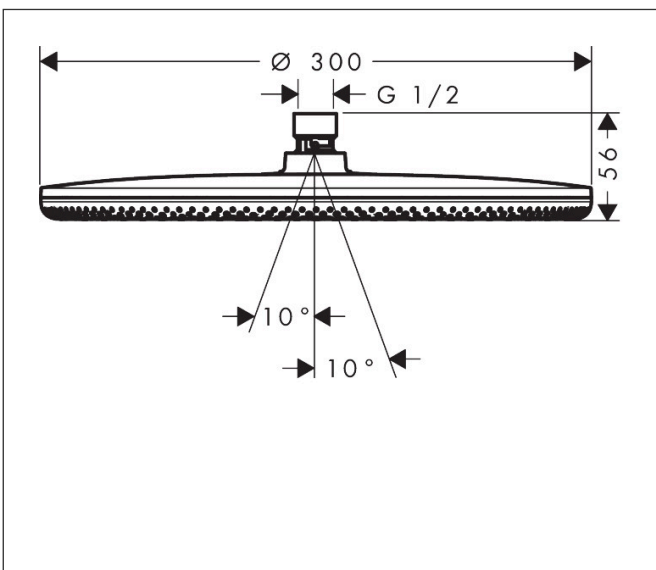

Merk	hansgrohe
Artikelnaam	Raindance Alive S hoofddouche 300 1jet EcoSmart
Art.nr.	24521000
Oppervlakte	chrom
Netto prijs	438,60 EUR

Product foto

Maat tekeningen

Kenmerken

- diameter straalplaat 300 mm
- Rain, of PowderRain
- Schakelaar straalsoort: maakt het mogelijk om de straalsoort te veranderen, zelfs na montage, Rain (vooraf ingesteld), wijziging naar PowderRain kan bij de montage worden geselecteerd of later eenvoudig worden gewijzigd
- doorstroomregelaar: 8 l/min (met mogelijke toleranties -20%)
- doorstroomhoeveelheid PowderRain-straal bij 3 bar: 6,7 l/min
- functie van: 1 l/min
- maximale doorstroomhoeveelheid bij 3 bar: 6,8 l/min
- DropGuard vermindert het nadruppelen nadat de douche is gestopt tot slechts enkele seconden.
- hoek hoofddouche verstelbaar
- afdekplaat van geanodiseerd aluminium
- designafdekking is eenvoudig zonder gereedschap afneembaar voor reiniging
- oppervlak designafdekking: grafiet
- designafdekking verbergt de straalnoppen
- vlak, minimalistisch ontwerp
- EcoSmart: Veel waterplezier met veel minder water
- EU taxonomie: max. 8l/min

Technologie

Straalsoorten

Certificaat

Merk hansgrohe
 Artikelnaam **Raindance Alive S** hoofddouche 300 1jet EcoSmart
 Art.nr. 24521000
 Oppervlakte chroom
 Netto prijs 438,60 EUR

Benodigde onderdelen (naar keuze)

Product foto	Artikelnaam	Art.nr.	Prijs
	hansgrohe douchearm E 39 cm chroom	24337000	145,73
	hansgrohe plafondaansluiting E 10 cm chroom	24338000	115,51
	hansgrohe plafondaansluiting E 30 cm chroom	24339000	140,32