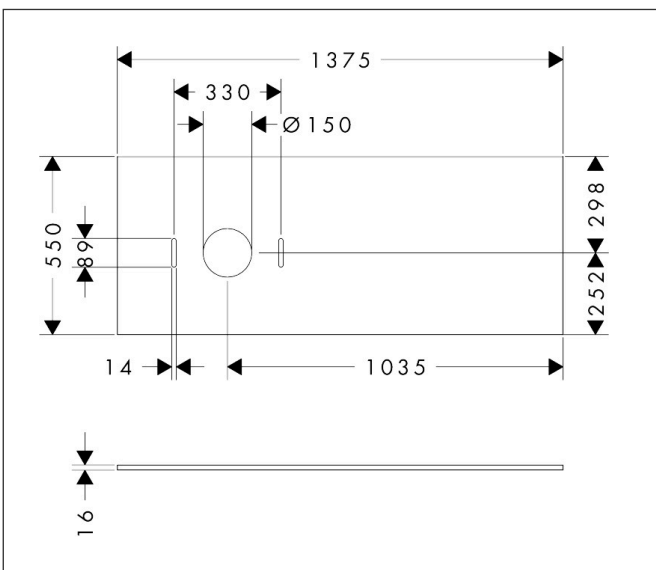

Merk	hansgrohe
Artikelnaam	Xilesa E console 1375/550 met uitsparing links voor waskom zonder kraangat
Art.nr.	54278700
Oppervlakte	Mat wit
Netto prijs	278,64 EUR

Product foto

Kenmerken

- materiaal: 3-laags spaanplaat met hoge dichtheid
- oppervlaktmateriaal: laminaat (HPL)
- MoistureProof: duurzaam materiaal dat lang mooi blijft
- aantal wastafeluitsparingen: 1
- wastafeluitsparing: links
- wandmontage
- met bevestigingsmateriaal
- met uitsparing voor waskom zonder kraangat
- waskom en badkamermeubel moeten apart besteld worden
- console kan alleen samen met badmeubel voor console worden gemonteerd
- in combinatie met een hansgrohe kraan en Xuniva is het verlengde afvoergarnituur vereist (#56840000)

Maat tekeningen

Technologie

Certificaat

Merk	hansgrohe
Artikelnaam	Xilesa E console 1375/550 met uitsparing links voor waskom zonder kraangat
Art.nr.	54278700
Oppervlakte	Mat wit
Netto prijs	278,64 EUR

Benodigde onderdelen (naar keuze)

Product foto	Artikelnaam	Art.nr.	Prijs
	hansgrohe Xilesa E badmeubel 1375/550 met 2 lade voor consoles voor waskom/opzetwastafel geslepen mat wit	54268700	860,76
	hansgrohe Xilesa E badmeubel 1375/550 met 4 lades voor consoles voor waskom/geslepen wastafel mat wit	54305700	1.211,76
	hansgrohe Xilesa E badmeubel 1375/550 met 4 lades PushOpen voor consoles voor waskom/geslepen wastafel mat wit	54306700	1.424,52