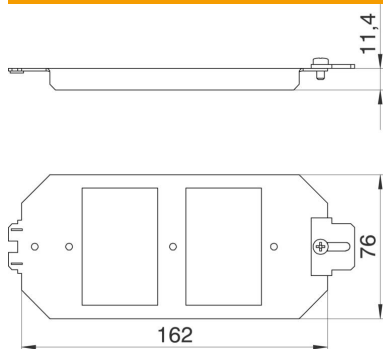

Technisch specificatieblad

Montagedrager voor data-outlets, systeemplengte 165 mm

Artikelnummer: 7407836

Montagedrager voor opname van 2 draagplaten en een trekantlating. Te gebruiken in plaats van een apparaatbeker UT3.

St Staal

FS sendzimir verzinkt

Stamgegevens

Artikelnummer	7407836
Type	MTU 2
Omschrijving 1	Basisdrager
Omschrijving 2	voor draagplaat
Fabrikant	OBO
Dimensie	165x76x12
Kleur	diepzwart; RAL 9005
Materiaal	Staal
Oppervlak	bandverzinkt
Oppervlakenorm	DIN EN 10346
Kleinste verkoop-eenheid	1
Eenheid van hoeveelheid	Stuk
Gewicht	11,4 kg
Eenheid gewicht	kg/100 st.
CO2-voetafdruk (GWP) van wieg tot poort	0,6242 kg CO2e / 1 Stuk

Technisch specificatieblad

Montagedrager voor data-outlets, systeemplengte 165 mm

Artikelnummer: 7407836

Afmetingen

Lengte	162 mm
Breedte	76 mm

Technische gegevens

Aansluitmogelijkheid	2 draagplaten en een trekcontlasting
Aantal inbouwbare apparaten	2
Aantal trekcontlastingen	0
Uitvoering	Dragervorm
Type bevestiging	Schroefbaar
Labelplaatje	nee
Beschermraam vloerbekleding	nee
Vloerplaat	nee
Vlak met de vloer verzinkbaar	nee
Afdichtingsinbouwmogelijkheid	nee
Inbouwopening voor vloeropbouwtafel	nee
Ontkoppelbaar	nee
Geschikt voor inbouw in dubbele vloer	ja
Geschikt voor vlak gesloten ondervloerkanaal	ja
Geschikt voor door afwerkvloer overdekt ondervloerkanaal	ja
Geschikt voor inbouw in holle vloer	ja
Geschikt voor ondervloerkanaal	ja
Met uitsparing vloerbekleding	nee
Heavy-duty uitvoering	nee
Diepte	11,4 mm
Trekcontlastingsmogelijkheid	ja