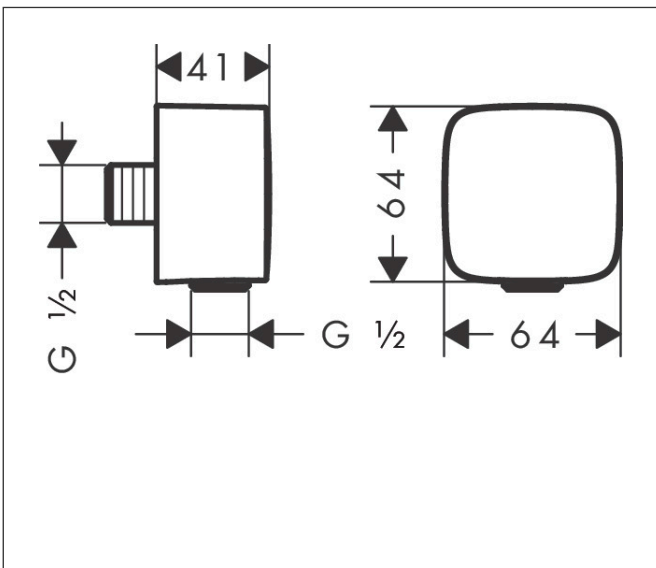

Merk	hansgrohe
Artikelnaam	FixFit muuraansluitbocht met terugslagklep
Art.nr.	26457000
Oppervlakte	chrom
Netto prijs	32,93 EUR

Product foto

Kenmerken

- kunststof muuraansluitbocht
- materiaal cover: kunststof
- terugslagklep
- aansluiting: G $\frac{1}{2}$

Maat tekeningen

Merk	hansgrohe
Artikelnaam	FixFit muuraansluitbocht met terugslagklep
Art.nr.	26457000
Oppervlakte	chrom
Netto prijs	32,93 EUR

Explosietekening voor bouwjaar: >08/14

Merk hansgrohe
 Artikelnaam **FixFit** muuraansluitbocht met terugslagklep
 Art.nr. 26457000
 Oppervlakte chroom
 Netto prijs 32,93 EUR

Onderdelen voor bouwjaar: >08/14

Pos	Beschrijving	Art.nr.	Prijs
1	terugslagklepset DW 15	94074000	13,21