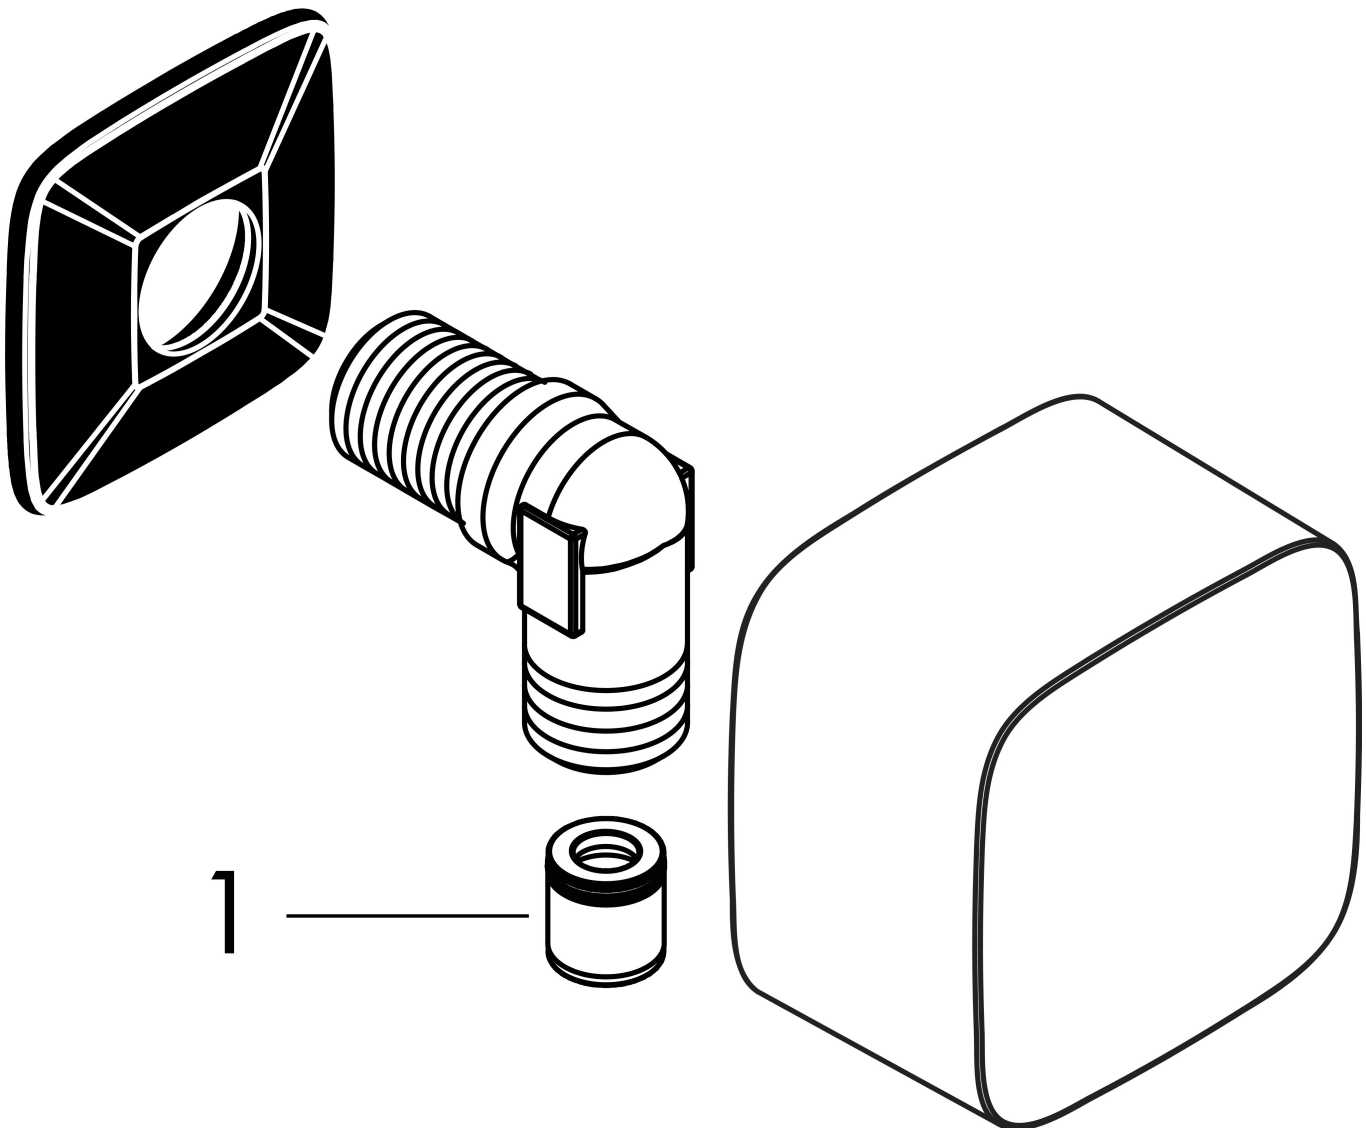

Merk	hansgrohe
Artikelnaam	FixFit muuraansluitbocht met terugslagklep
Art.nr.	26457000
Oppervlakte	chrom
Netto prijs	32,93 EUR

Product foto

Kenmerken

- kunststof muuraansluitbocht
- materiaal cover: kunststof
- terugslagklep
- aansluiting: G $\frac{1}{2}$

Maat tekeningen

Merk	hansgrohe
Artikelnaam	FixFit muuraansluitbocht met terugslagklep
Art.nr.	26457000
Oppervlakte	chrom
Netto prijs	32,93 EUR

Explosietekening voor bouwjaar: >08/14

Merk hansgrohe
 Artikelnaam **FixFit** muuraansluitbocht met terugslagklep
 Art.nr. 26457000
 Oppervlakte chroom
 Netto prijs 32,93 EUR

Onderdelen voor bouwjaar: >08/14

Pos	Beschrijving	Art.nr.	Prijs
1	terugslagklepset DW 15	94074000	13,21