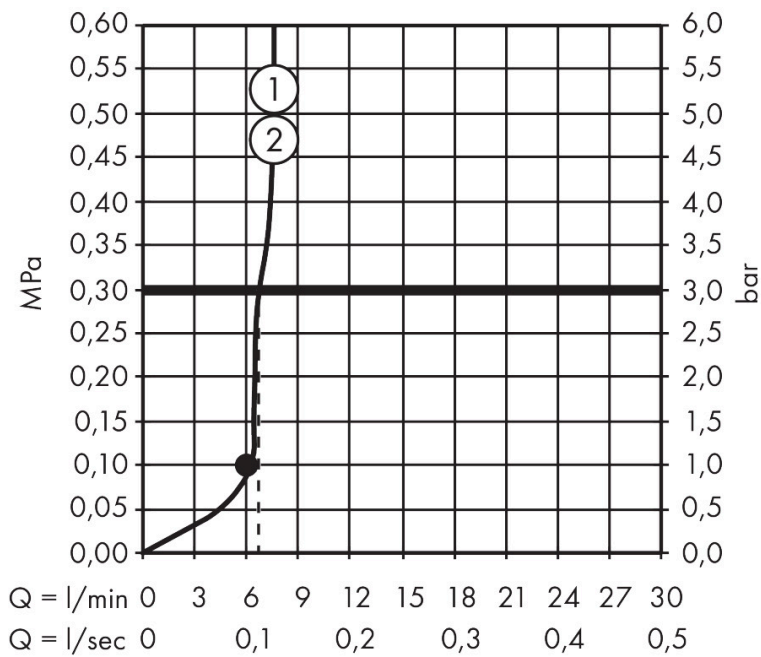

Merk hansgrohe
Artikelnaam **Raindance Alive S** hoofddouche 300 1jet EcoSmart
Art.nr. 24521140
Oppervlakte Brushed Bronze
Netto prijs 657,90 EUR

Stroomschema