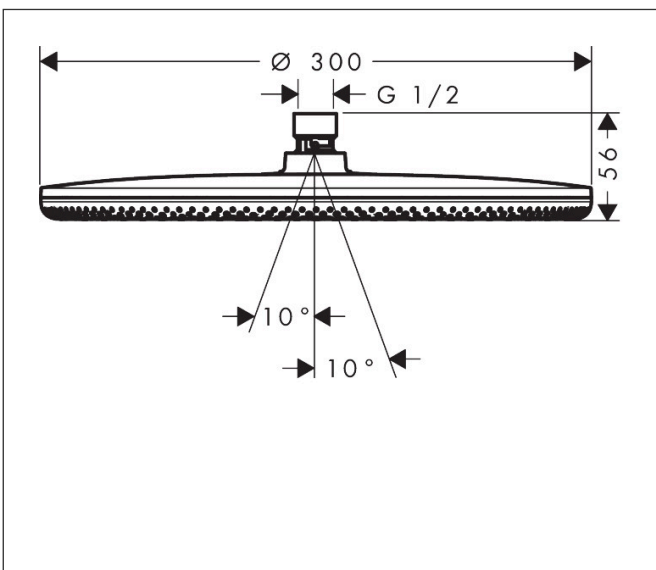

Merk	hansgrohe
Artikelnaam	Raindance Alive S hoofddouche 300 1jet EcoSmart
Art.nr.	24521140
Oppervlakte	Brushed Bronze
Netto prijs	657,90 EUR

Product foto

Maat tekeningen

Kenmerken

- diameter straalplaat 300 mm
- Rain, of PowderRain
- Schakelaar straalsoort: maakt het mogelijk om de straalsoort te veranderen, zelfs na montage, Rain (vooraf ingesteld), wijziging naar PowderRain kan bij de montage worden geselecteerd of later eenvoudig worden gewijzigd
- doorstroomregelaar: 8 l/min (met mogelijke toleranties -20%)
- doorstroomhoeveelheid PowderRain-straal bij 3 bar: 6,7 l/min
- functie van: 1 l/min
- maximale doorstroomhoeveelheid bij 3 bar: 6,8 l/min
- DropGuard vermindert het nadruppelen nadat de douche is gestopt tot slechts enkele seconden.
- hoek hoofddouche verstelbaar
- afdekplaat van geanodiseerd aluminium
- designafdekking is eenvoudig zonder gereedschap afneembaar voor reiniging
- oppervlak designafdekking: grafiet
- designafdekking verbergt de straalnoppen
- vlak, minimalistisch ontwerp
- EcoSmart: Veel waterplezier met veel minder water
- EU taxonomie: max. 8l/min

Technologie

Straalsoorten

Certificaat

Merk hansgrohe
 Artikelnaam **Raindance Alive S** hoofddouche 300 1jet EcoSmart
 Art.nr. 24521140
 Oppervlakte Brushed Bronze
 Netto prijs 657,90 EUR

Benodigde onderdelen (naar keuze)

Product foto	Artikelnaam	Art.nr.	Prijs
	hansgrohe douchearm E 39 cm Brushed Bronze	24337140	218,61
	hansgrohe plafondaansluiting E 10 cm Brushed Bronze	24338140	173,27
	hansgrohe plafondaansluiting E 30 cm Brushed Bronze	24339140	210,48