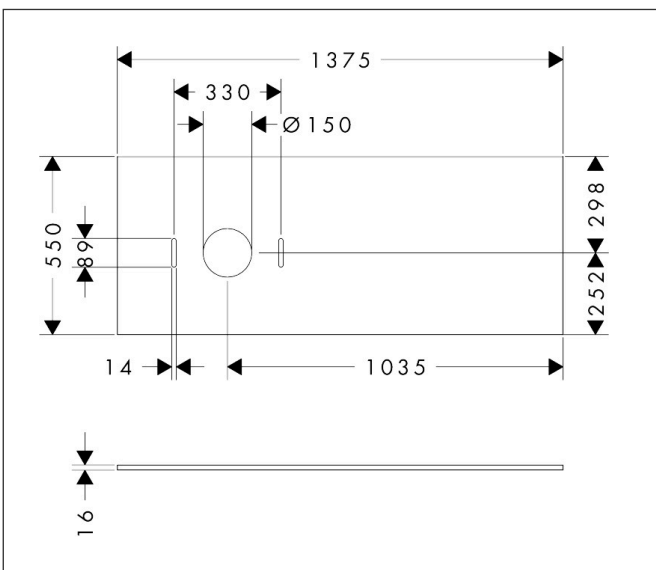

|             |                                                                                   |
|-------------|-----------------------------------------------------------------------------------|
| Merk        | hansgrohe                                                                         |
| Artikelnaam | <b>Xilesa E</b> console 1375/550 met uitsparing links voor waskom zonder kraangat |
| Art.nr.     | 54278760                                                                          |
| Oppervlakte | Slate Matt Grey                                                                   |
| Netto prijs | 278,64 EUR                                                                        |

## Kenmerken

- materiaal: 3-laags spaanplaat met hoge dichtheid
- oppervlaktmateriaal: laminaat (HPL)
- MoistureProof: duurzaam materiaal dat lang mooi blijft
- aantal wastafeluitsparingen: 1
- wastafeluitsparing: links
- wandmontage
- met bevestigingsmateriaal
- met uitsparing voor waskom zonder kraangat
- waskom en badkamermeubel moeten apart besteld worden
- console kan alleen samen met badmeubel voor console worden gemonteerd
- in combinatie met een hansgrohe kraan en Xuniva is het verlengde afvoergarnituur vereist (#56840000)

## Maat tekeningen