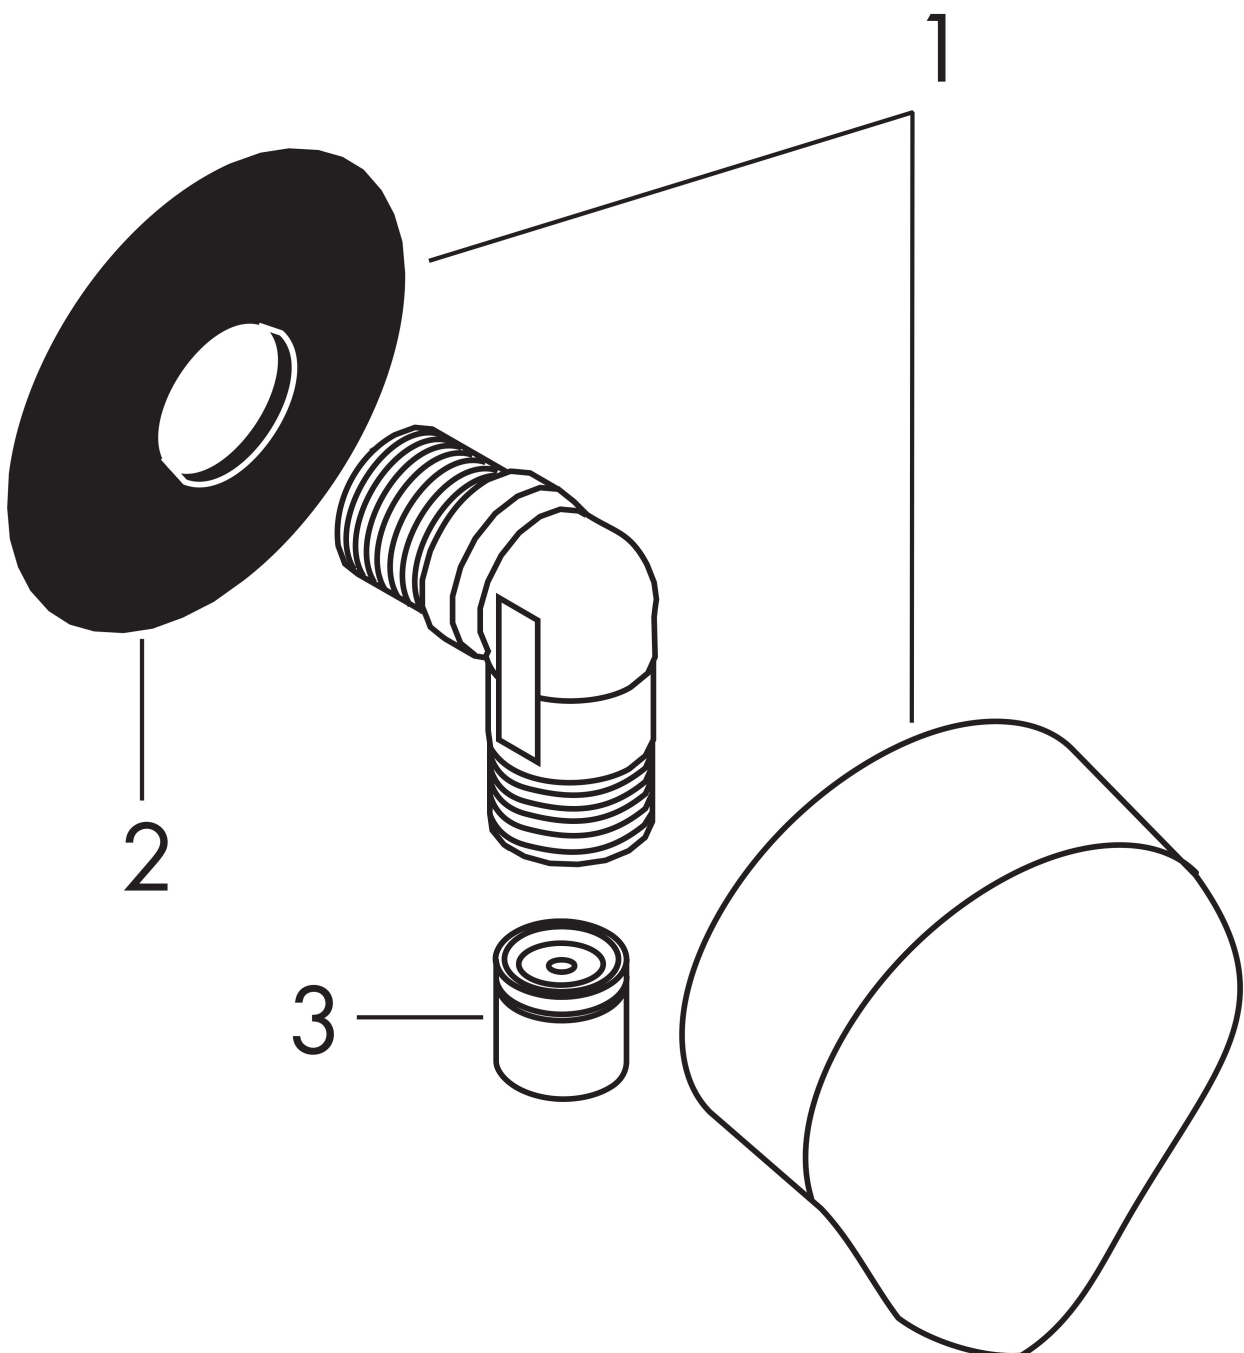

Merk	hansgrohe
Artikelnaam	FixFit muuraansluitbocht met geïntegreerde terugslagklep
Art.nr.	27458000
Oppervlakte	chrom
Netto prijs	91,54 EUR

Product foto

Kenmerken

- voor doucheslang met conische moer aan beide zijden
- kunststof muuraansluitbocht
- materiaal cover: kunststof
- terugslagklep
- aansluiting: G $\frac{1}{2}$

Maat tekeningen

Certificaat

Merk	hansgrohe
Artikelnaam	FixFit muuraansluitbocht met geïntegreerde terugslagklep
Art.nr.	27458000
Oppervlakte	chrom
Netto prijs	91,54 EUR

Installatievoorbeelden

i Afmetingen kunnen variëren vanwege keramische toleranties die verband houden met het productieproces.

Merk	hansgrohe
Artikelnaam	FixFit muuraansluitbocht met geïntegreerde terugslagklep
Art.nr.	27458000
Oppervlakte	chrom
Netto prijs	91,54 EUR

Explosietekening voor bouwjaar: >12/00

Merk hansgrohe
 Artikelnaam **FixFit** muuraansluitbocht met geïntegreerde terugslagklep
 Art.nr. 27458000
 Oppervlakte chroom
 Netto prijs 91,54 EUR