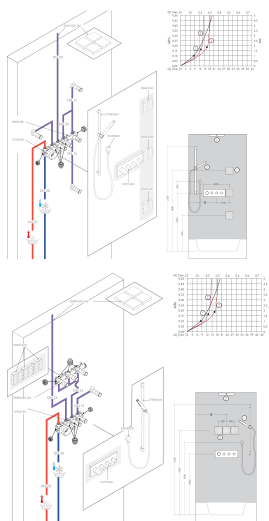

Merk	hansgrohe
Artikelnaam	FixFit muuraansluitbocht met geïntegreerde terugslagklep
Art.nr.	27458000
Oppervlakte	chrom
Netto prijs	91,54 EUR

Product foto

Kenmerken

- voor doucheslang met conische moer aan beide zijden
- kunststof muuraansluitbocht
- materiaal cover: kunststof
- terugslagklep
- aansluiting: G $\frac{1}{2}$

Maat tekeningen

Certificaat

Merk	hansgrohe
Artikelnaam	FixFit muuraansluitbocht met geïntegreerde terugslagklep
Art.nr.	27458000
Oppervlakte	chrom
Netto prijs	91,54 EUR

Installatievoorbeelden

i Afmetingen kunnen variëren vanwege keramische toleranties die verband houden met het productieproces.

Merk	hansgrohe
Artikelnaam	FixFit muuraansluitbocht met geïntegreerde terugslagklep
Art.nr.	27458000
Oppervlakte	chrom
Netto prijs	91,54 EUR

Explosietekening voor bouwjaar: >12/00

Merk hansgrohe
 Artikelnaam **FixFit** muuraansluitbocht met geïntegreerde terugslagklep
 Art.nr. 27458000
 Oppervlakte chroom
 Netto prijs 91,54 EUR

Onderdelen voor bouwjaar: >12/00

Pos	Beschrijving	Art.nr.	Prijs
1	afdekkap	97454000	26,73
2	wandhouder	98557000	4,99
3	terugslagklepset DW 15	94074000	13,21