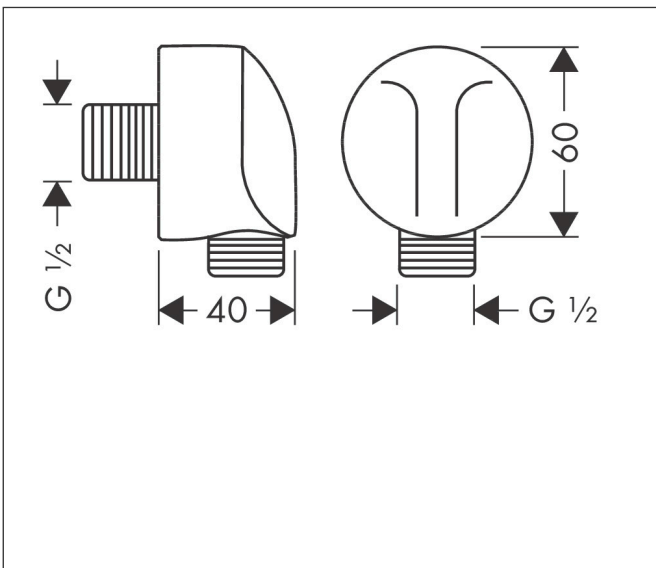

Merk	hansgrohe
Artikelnaam	FixFit muuraansluitbocht met geïntegreerde terugslagklep
Art.nr.	27458000
Oppervlakte	chrom
Netto prijs	91,54 EUR

Product foto

Kenmerken

- voor doucheslang met conische moer aan beide zijden
- kunststof muuraansluitbocht
- materiaal cover: kunststof
- terugslagklep
- aansluiting: G $\frac{1}{2}$

Maat tekeningen

Certificaat

Merk	hansgrohe
Artikelnaam	FixFit muuraansluitbocht met geïntegreerde terugslagklep
Art.nr.	27458000
Oppervlakte	chrom
Netto prijs	91,54 EUR

Installatievoorbeelden

i Afmetingen kunnen variëren vanwege keramische toleranties die verband houden met het productieproces.

Merk	hansgrohe
Artikelnaam	FixFit muuraansluitbocht met geïntegreerde terugslagklep
Art.nr.	27458000
Oppervlakte	chrom
Netto prijs	91,54 EUR

Explosietekening voor bouwjaar: >12/00

Merk hansgrohe
 Artikelnaam **FixFit** muuraansluitbocht met geïntegreerde terugslagklep
 Art.nr. 27458000
 Oppervlakte chroom
 Netto prijs 91,54 EUR