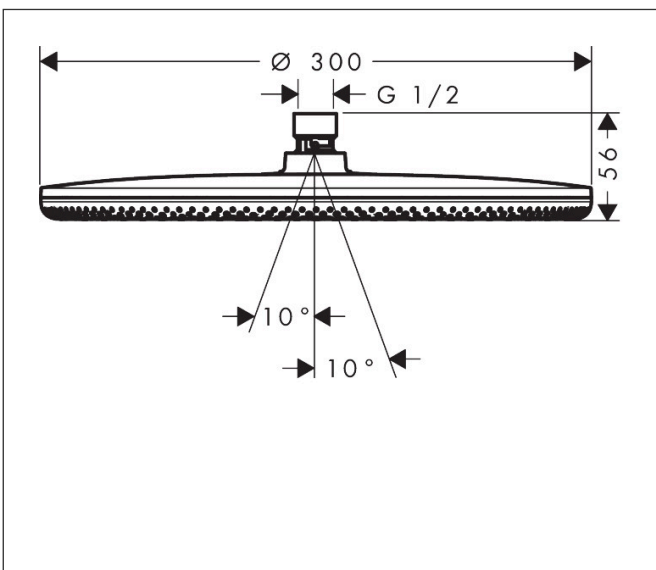

Merk	hansgrohe
Artikelnaam	Raindance Alive S hoofddouche 300 1jet EcoSmart
Art.nr.	24521340
Oppervlakte	Brushed Black Chrome
Netto prijs	657,90 EUR

Product foto

Maat tekeningen

Kenmerken

- diameter straalplaat 300 mm
- Rain, of PowderRain
- Schakelaar straalsoort: maakt het mogelijk om de straalsoort te veranderen, zelfs na montage, Rain (vooraf ingesteld), wijziging naar PowderRain kan bij de montage worden geselecteerd of later eenvoudig worden gewijzigd
- doorstroomregelaar: 8 l/min (met mogelijke toleranties -20%)
- doorstroomhoeveelheid PowderRain-straal bij 3 bar: 6,7 l/min
- functie van: 1 l/min
- maximale doorstroomhoeveelheid bij 3 bar: 6,8 l/min
- DropGuard vermindert het nadruppelen nadat de douche is gestopt tot slechts enkele seconden.
- hoek hoofddouche verstelbaar
- afdekplaat van geanodiseerd aluminium
- designafdekking is eenvoudig zonder gereedschap afneembaar voor reiniging
- oppervlak designafdekking: grafiet
- designafdekking verbergt de straalnoppen
- vlak, minimalistisch ontwerp
- EcoSmart: Veel waterplezier met veel minder water
- EU taxonomie: max. 8l/min

Technologie

Straalsoorten

Certificaat

Merk hansgrohe
 Artikelnaam **Raindance Alive S** hoofddouche 300 1jet EcoSmart
 Art.nr. 24521340
 Oppervlakte Brushed Black Chrome
 Netto prijs 657,90 EUR

Benodigde onderdelen (naar keuze)

Product foto	Artikelnaam	Art.nr.	Prijs
	hansgrohe douchearm E 39 cm Brushed Black Chrome	24337340	219,89
	hansgrohe plafondaansluiting E 10 cm Brushed Black Chrome	24338340	174,32
	hansgrohe plafondaansluiting E 30 cm Brushed Black Chrome	24339340	211,80