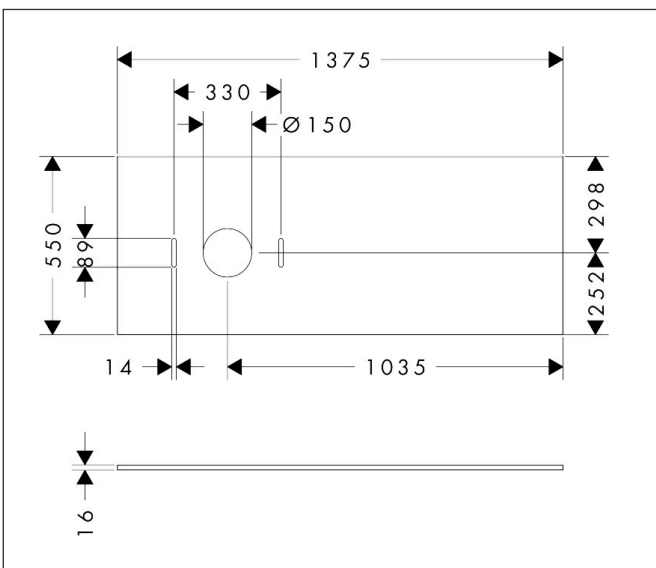

Merk	hansgrohe
Artikelnaam	Xilesa E console 1375/550 met uitsparing links voor waskom zonder kraangat
Art.nr.	54278780
Oppervlakte	Sand Matt Beige
Netto prijs	278,64 EUR

Product foto

Kenmerken

- materiaal: 3-laags spaanplaat met hoge dichtheid
- oppervlaktmateriaal: laminaat (HPL)
- MoistureProof: duurzaam materiaal dat lang mooi blijft
- aantal wastafeluitsparingen: 1
- wastafeluitsparing: links
- wandmontage
- met bevestigingsmateriaal
- met uitsparing voor waskom zonder kraangat
- waskom en badkamermeubel moeten apart besteld worden
- console kan alleen samen met badmeubel voor console worden gemonteerd
- in combinatie met een hansgrohe kraan en Xuniva is het verlengde afvoergarnituur vereist (#56840000)

Maat tekeningen

Technologie

Certificaat

Merk	hansgrohe
Artikelnaam	Xilesa E console 1375/550 met uitsparing links voor waskom zonder kraangat
Art.nr.	54278780
Oppervlakte	Sand Matt Beige
Netto prijs	278,64 EUR

Benodigde onderdelen (naar keuze)

Product foto	Artikelnaam	Art.nr.	Prijs
	hansgrohe Xilesa E badmeubel 1375/550 met 2 lade voor consoles voor waskom/opzetwastafel geslepen Sand Matt Beige	54268780	860,76
	hansgrohe Xilesa E badmeubel 1375/550 met 4 lades voor consoles voor waskom/geslepen wastafel Sand Matt Beige	54305780	1.211,76
	hansgrohe Xilesa E badmeubel 1375/550 met 4 lades PushOpen voor consoles voor waskom/geslepen wastafel Sand Matt Beige	54306780	1.424,52