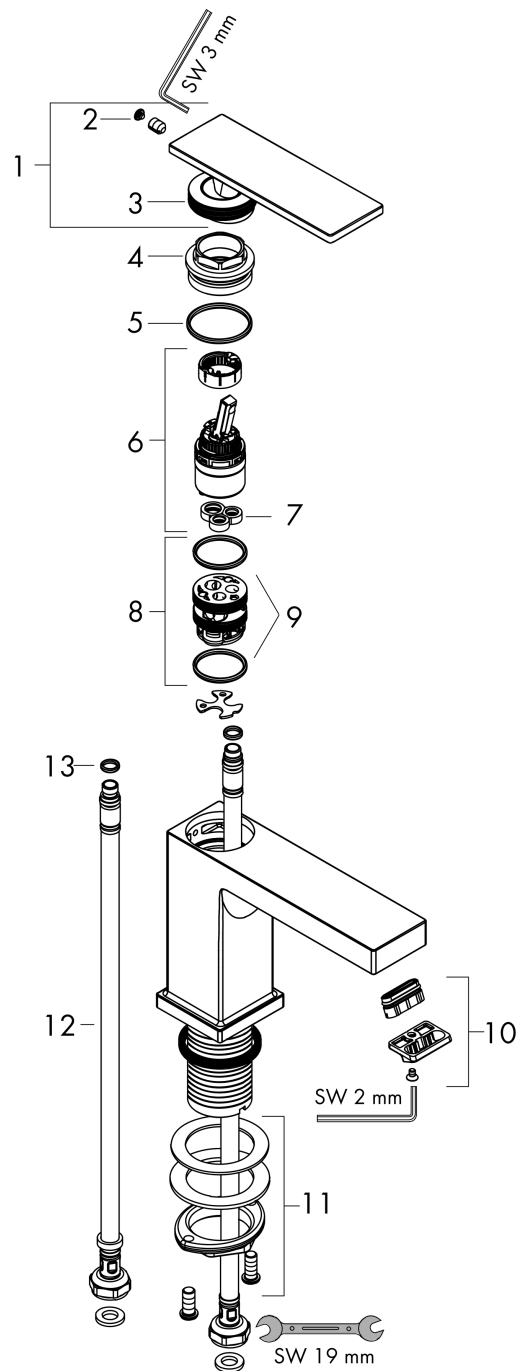

### Maattekening

### Doorstroomdiagram

**Tecturis E**  
**ééngreeps wastafelkraan 80 CoolStart zonder waste**  
 Oppervlak: **Brushed Bronze**    Artikelnummer: **73001140**

**Explosietekening**

Bouwjaar: >09/23

### Reserveonderdelenlijst

Bouwjaar: >09/23

Regel	Beschrijving	Artikelnummer	Prijs incl. BTW	VE
1	greep	94992140	202,43 €	1
2	greepstop	93983000	9,08 €	1
3	O-ring 30x1,5	98433000	3,51 €	1
4	moer	94993000	19,72 €	1
5	O-ring 29x2	98391000	3,51 €	1
6	kardoes compl.	92900000	48,16 €	1
7	dichting	93383000	12,34 €	1
8	kardoesadapter	95975000	9,08 €	1
9	O-ring 23x2	98398000	3,51 €	1
10	perlator compl.	94994000	30,49 €	1
11	schachtbevestigingsset compl. (Ø 32)	13961000	24,20 €	1
12	aansluitslang 450 mm M8x0,75 G3/8	97206000	30,49 €	1
13	O-ring 7x1,5	98422000	3,51 €	1
a	afvoergarnituur	94139140	162,87 €	1