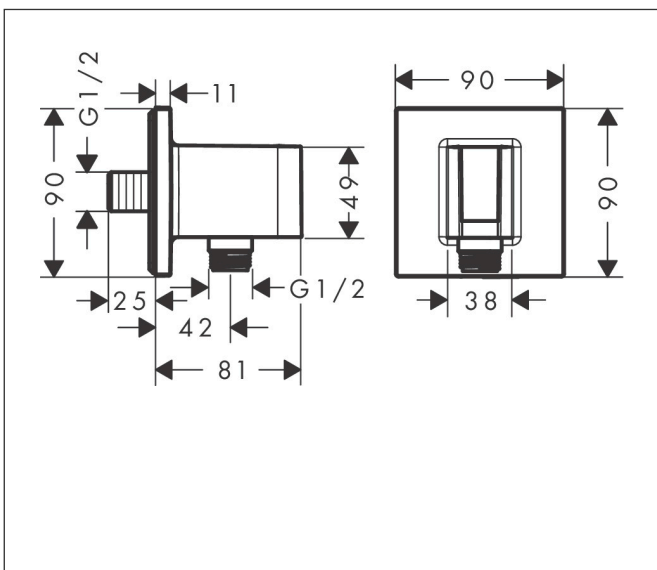

Merk	hansgrohe
Artikelnaam	FixFit E muuraansluitbocht met handdouchehouder
Art.nr.	26889000
Oppervlakte	chrom
Netto prijs	102,20 EUR

Product foto

Kenmerken

- bestaat uit: wandaansluiting, rozet
- kunststof behuizing met interne watertoevoer van kunststof
- vaste bevestigingspositie
- voor alle hansgrohe handdouches
- voor doucheslangen met een conische moer
- geïntegreerde houder
- kunststof
- terugslagklep
- aansluiting: G $\frac{1}{2}$

Maat tekeningen

Merk	hansgrohe
Artikelnaam	FixFit E muuraansluitbocht met handdouchehouder
Art.nr.	26889000
Oppervlakte	chrom
Netto prijs	102,20 EUR

Explosietekening voor bouwjaar: >06/22

Merk hansgrohe
 Artikelnaam **FixFit E** muuraansluitbocht met handdouchehouder
 Art.nr. 26889000
 Oppervlakte chroom
 Netto prijs 102,20 EUR

Onderdelen voor bouwjaar: >06/22

Pos	Beschrijving	Art.nr.	Prijs
1	douchehouder compl.	94695000	66,87
2	terugslagklepset DW 15	94074000	13,21
3	inbusschroef M4x12	93841000	8,01
4	rozet	94693000	66,87
5	dichting	94694000	3,12
6	aansluiting G½	98933000	54,08
7	O-ring 11x2	98127000	3,12
8	bevestigingsmateriaal	96179000	10,82