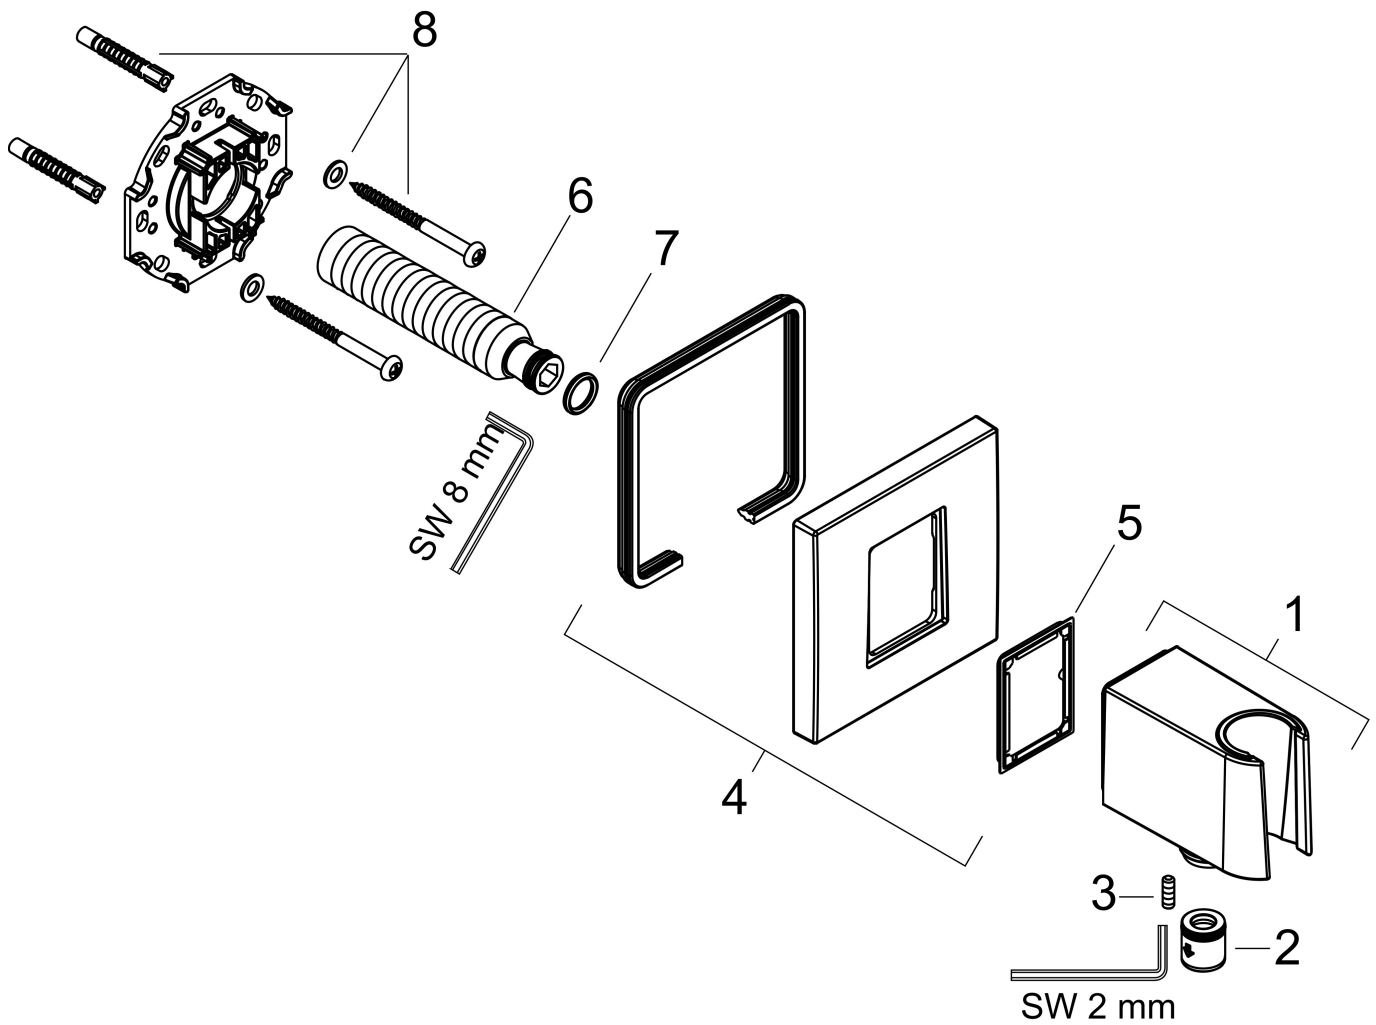

Merk	hansgrohe
Artikelnaam	FixFit E muuraansluitbocht met handdouchehouder
Art.nr.	26889000
Oppervlakte	chrom
Netto prijs	102,20 EUR

Product foto

Kenmerken

- bestaat uit: wandaansluiting, rozet
- kunststof behuizing met interne watertoevoer van kunststof
- vaste bevestigingspositie
- voor alle hansgrohe handdouches
- voor doucheslangen met een conische moer
- geïntegreerde houder
- kunststof
- terugslagklep
- aansluiting: G $\frac{1}{2}$

Maat tekeningen

Merk	hansgrohe
Artikelnaam	FixFit E muuraansluitbocht met handdouchehouder
Art.nr.	26889000
Oppervlakte	chrom
Netto prijs	102,20 EUR

Explosietekening voor bouwjaar: >06/22

Merk hansgrohe
 Artikelnaam **FixFit E** muuraansluitbocht met handdouchehouder
 Art.nr. 26889000
 Oppervlakte chroom
 Netto prijs 102,20 EUR

Onderdelen voor bouwjaar: >06/22

Pos	Beschrijving	Art.nr.	Prijs
1	douchehouder compl.	94695000	66,87
2	terugslagklepset DW 15	94074000	13,21
3	inbusschroef M4x12	93841000	8,01
4	rozet	94693000	66,87
5	dichting	94694000	3,12
6	aansluiting G½	98933000	54,08
7	O-ring 11x2	98127000	3,12
8	bevestigingsmateriaal	96179000	10,82