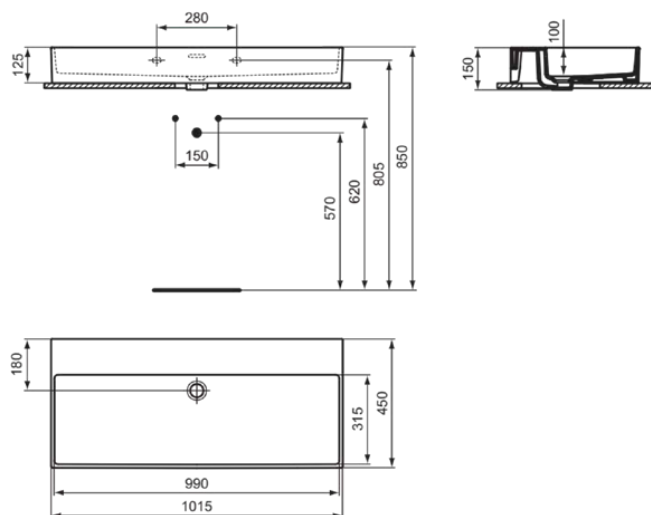

## R0556MA

EXTRA | Wastafel 1015x450x150 mm in wit afwerking, zonder kraangat, met overloop | IdealPlus

### Algemene informatie

Productcategorie:	Wastafels
Producttype:	Wastafel
Merk:	Ideal Standard
Collectie:	EXTRA
Ontwerper:	Palomba Serafini Associati
Colour:	MA - Wit
Afwerking van het oppervlak:	glanzend
Hoogte (mm):	150
Breedte (mm):	1015
Lengte / sprong (mm):	450
Bevestigingswijze:	Bevestigingsbouten
Nettogewicht (kg):	23.30
EAN-code:	3391500592841