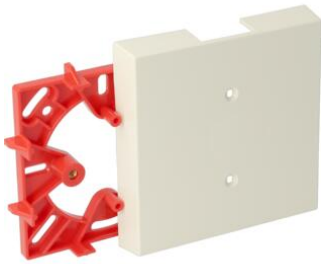

P25/K25 Hulpstukken

A25 Uitbreidingsdoos crème (RAL 1013)

- Grondplaat te monteren op elke inbouw-, of centraaldoos.
- Parkers voor bevestiging van kap op grondplaat onverliesbaar in kap gemonteerd.
- Opbouwschakelmateriaal kan op kap worden gemonteerd.
- Kap voorzien van 1 open invoer en 11 uitbreekpoorten voor K25/P25/Z25-koker.

Artikelnr.:	AT5612
EAN:	8712259005829
Lengte	90 mm
Breedte	90 mm
Hoogte	15 mm
Kleur	Wit
Verpakkingshoeveelheid	5 x 10 st.
Beschermingsgraad (IP)	-
Halogeenvrij	Ja
RAL-nummer	1013
Slagvastheid	-
Verzending	50

Attema heeft haar strakke, moderne en gepatenteerde P25/K25 Kokersysteem (plattebuissysteem) uitgebreid met een serie eigentijds schakelmateriaal, speciaal geschikt voor plattebuis. Dit schakelmateriaal (in crème, wit en zwart) onderscheidt zich door de compacte afmetingen, de strakke vormgeving, de eenvoudige verwerkbaarheid en uiteraard de topkwaliteit die u van Attema gewend bent.