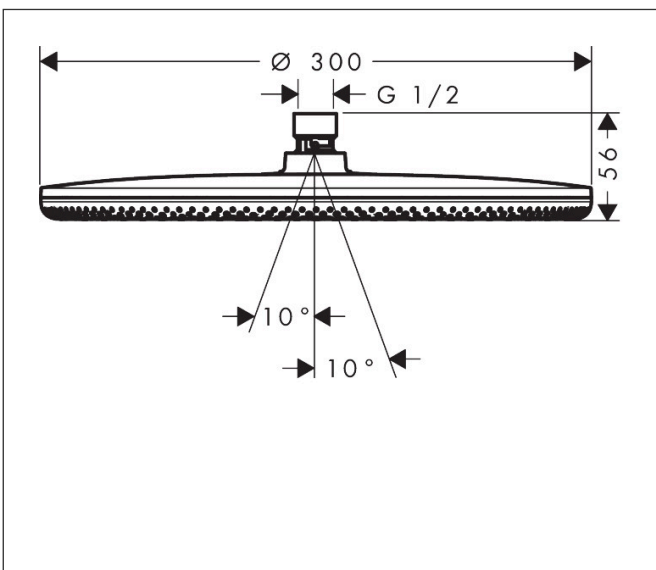

Merk	hansgrohe
Artikelnaam	<b>Raindance Alive S</b> hoofddouche 300 1jet EcoSmart
Art.nr.	24521670
Oppervlakte	Mat zwart
Netto prijs	570,18 EUR

## Maat tekeningen

## Kenmerken

- diameter straalplaat 300 mm
- Rain, of PowderRain
- Schakelaar straalsoort: maakt het mogelijk om de straalsoort te veranderen, zelfs na montage, Rain (vooraf ingesteld), wijziging naar PowderRain kan bij de montage worden geselecteerd of later eenvoudig worden gewijzigd
- doorstroomregelaar: 8 l/min (met mogelijke toleranties -20%)
- doorstroomhoeveelheid PowderRain-straal bij 3 bar: 6,7 l/min
- functie van: 1 l/min
- maximale doorstroomhoeveelheid bij 3 bar: 6,8 l/min
- DropGuard vermindert het nadruppelen nadat de douche is gestopt tot slechts enkele seconden.
- hoek hoofddouche verstelbaar
- afdekplaat van geanodiseerd aluminium
- designafdekking is eenvoudig zonder gereedschap afneembaar voor reiniging
- oppervlak designafdekking: grafiet
- designafdekking verbergt de straalnoppen
- vlak, minimalistisch ontwerp
- EcoSmart: Veel waterplezier met veel minder water
- EU taxonomie: max. 8l/min