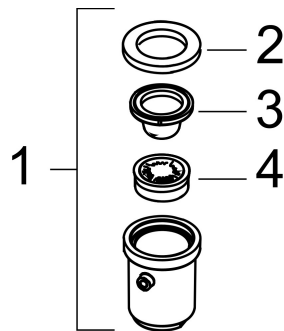

Merk hansgrohe
Artikelnaam **Raindance Alive S** hoofddouche 300 1jet EcoSmart
Art.nr. 24521670
Oppervlakte Mat zwart
Netto prijs 570,18 EUR

Explosietekening voor bouwjaar: >04/25

Merk hansgrohe
Artikelnaam **Raindance Alive S** hoofddouche 300 ljet EcoSmart
Art.nr. 24521670
Oppervlakte Mat zwart
Netto prijs 570,18 EUR

Onderdelen voor bouwjaar: >04/25

Pos	Beschrijving	Art.nr.	Prijs
1	omstelling compl.	85145000	25,70
2	dichting	98058000	3,00
3	zeef	92672000	4,80
4	doorstroombegrenzer	98093000	7,70
5	afdekkap	98273000	227,60