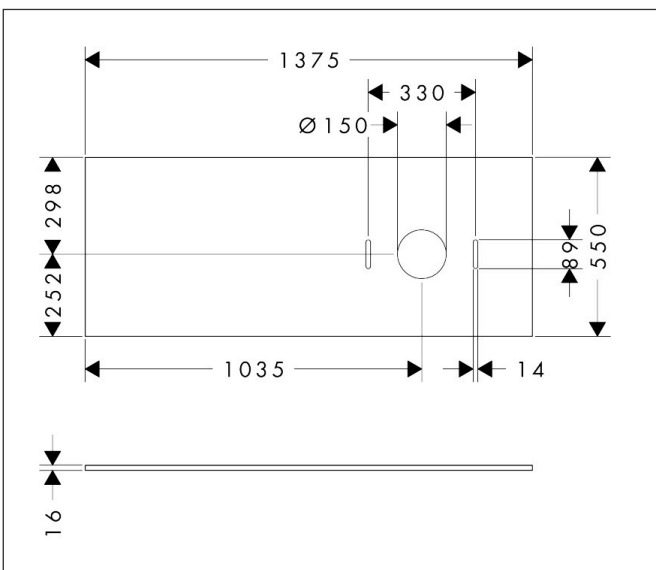

Merk	hansgrohe
Artikelnaam	<b>Xilesa E</b> console 1375/550 met uitsparing rechts voor waskom zonder kraangat
Art.nr.	54279550
Oppervlakte	Cashmere Oak
Netto prijs	278,64 EUR

## Kenmerken

- materiaal: 3-laags spaanplaat met hoge dichtheid
- oppervlaktmateriaal: laminaat (HPL)
- MoistureProof: duurzaam materiaal dat lang mooi blijft
- aantal wastafeluitsparingen: 1
- wastafeluitsparing: rechts
- wandmontage
- met bevestigingsmateriaal
- met uitsparing voor waskom zonder kraangat
- waskom en badkamermeubel moeten apart besteld worden
- console kan alleen samen met badmeubel voor console worden gemonteerd
- in combinatie met een hansgrohe kraan en Xuniva is het verlengde afvoergarnituur vereist (#56840000)

## Maat tekeningen

## Certificaat

Merk	hansgrohe
Artikelnaam	<b>Xilesa E</b> console 1375/550 met uitsparing rechts voor waskom zonder kraangat
Art.nr.	54279550
Oppervlakte	Cashmere Oak
Netto prijs	278,64 EUR