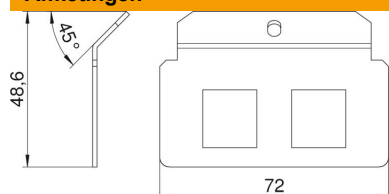

## Draagplaat 2 x type H voor montage drager

Artikelnummer: 7407800

Draagplaat voor de bevestiging van twee data-outlets van het type: 3M.

Afmeting van een montage-opening in mm: 17,90 x 17,00.

**A2** Roestvrij staal 1.4301

### Stamgegevens

Artikelnummer	7407800
Type	MTM 2H
Omschrijving 1	Dragerplaat
Omschrijving 2	met 2 x gatenpatroon type H
Fabrikant	OBO
Materiaal	Roestvast staal 1.4301
Kleinste verkoop-eenheid	1
Eenheid van hoeveelheid	Stuk
Gewicht	2,85 kg
Eenheid gewicht	kg/100 st.
CO2-voetafdruk (GWP) van wieg tot poort	0,2829 kg CO2e / 1 Stuk

### Afmetingen

Lengte	72 mm
--------	-------